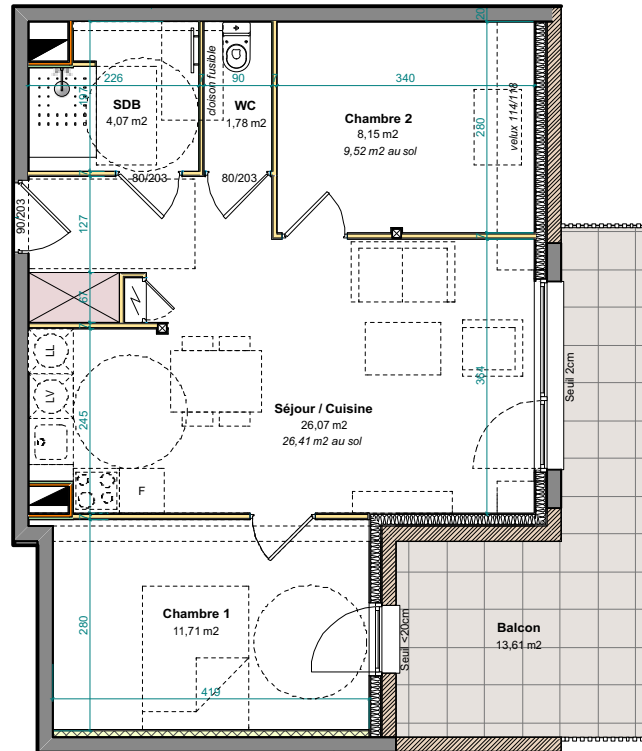

Résidence RESPIRE
LOTISSEMENT "LE DOMAINE DU MEUNIER"
67118 GEISPOLSHHEIM-GARE

LOT N°25 - 2/3 pièces
2ème ETAGE

Séjour - cuisine	26,07 m ²
Salle de bain	4,07 m ²
WC	1,78 m ²
Chambre 1	11,71 m ²
Chambre 2	8,15 m ²

SURFACE HABITABLE	51,78 m²
<i>Surface au sol</i>	<i>53,49 m²</i>

Balcon	13,61 m ²
--------	----------------------

PLAN ECHELLE 1/100

Les dimensions de ce plan sont susceptibles de modifications dans les limites contractuelles. Les cotes et renseignements graphiques sont donnés à titre indicatifs. Les retombées, faux-plafonds, équipements électriques ne sont pas figurés. Des modifications mineures sont susceptibles d'être apportées en fonction des nécessités techniques lors de la phase chantier.