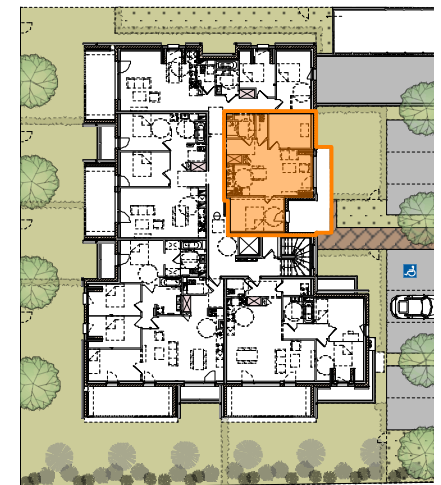

Résidence RESPIRE
LOTISSEMENT "LE DOMAINE DU MEUNIER"
67118 GEISPOLSHHEIM-GARE

LOT N°25 - 2/3 pièces
2ème ETAGE

Séjour - cuisine	26,07 m ²
Salle de bain	4,07 m ²
WC	1,78 m ²
Chambre 1	11,71 m ²
Chambre 2	8,15 m ²

SURFACE HABITABLE	51,78 m²
<i>Surface au sol</i>	<i>53,49 m²</i>

Balcon	13,61 m ²
--------	----------------------

PLAN ECHELLE 1/100

Les dimensions de ce plan sont susceptibles de modifications dans les limites contractuelles. Les cotes et renseignements graphiques sont donnés à titre indicatifs. Les retombées, faux-plafonds, équipements électriques ne sont pas figurés. Des modifications mineures sont susceptibles d'être apportées en fonction des nécessités techniques lors de la phase chantier.