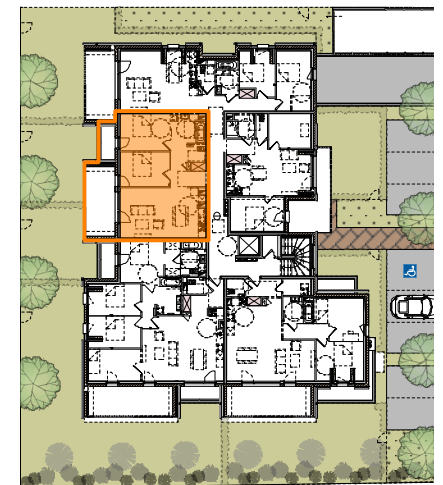

Résidence RESPIRE
LOTISSEMENT "LE DOMAINE DU MEUNIER"
67118 GEISPOLSHHEIM-GARE

LOT N°23 - 3 pièces
2ème ETAGE

Entrée - dégt.	7,45 m ²
Séjour - cuisine	26,54 m ²
WC	2,00 m ²
Salle de bain	5,57 m ²
Chambre 1	11,93 m ²
Chambre 2	10,93 m ²

SURFACE HABITABLE 64,42 m²

Terrasse	3,50 m ²
Balcon	11,28 m ²

PLAN ECHELLE 1/100

Les dimensions de ce plan sont susceptibles de modifications dans les limites contractuelles. Les cotes et renseignements graphiques sont donnés à titre indicatifs. Les retombées, faux-plafonds, équipements électriques ne sont pas figurés. Des modifications mineures sont susceptibles d'être apportées en fonction des nécessités techniques lors de la phase chantier.