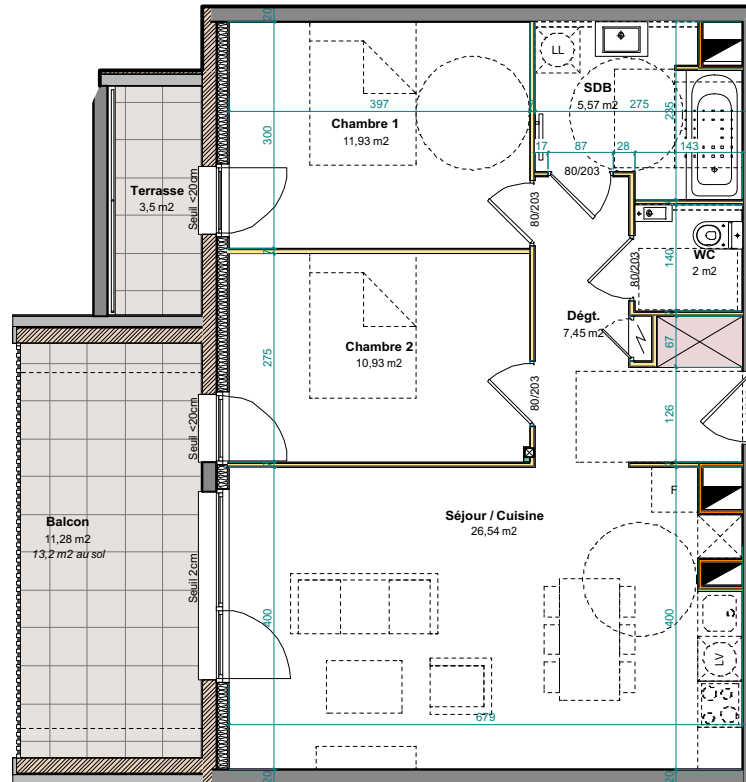

Résidence RESPIRE
LOTISSEMENT "LE DOMAINE DU MEUNIER"
67118 GEISPOLSHHEIM-GARE

LOT N°23 - 3 pièces
2ème ETAGE

Entrée - dégt.	7,45 m ²
Séjour - cuisine	26,54 m ²
WC	2,00 m ²
Salle de bain	5,57 m ²
Chambre 1	11,93 m ²
Chambre 2	10,93 m ²

SURFACE HABITABLE 64,42 m²

Terrasse	3,50 m ²
Balcon	11,28 m ²

PLAN ECHELLE 1/100

Les dimensions de ce plan sont susceptibles de modifications dans les limites contractuelles. Les cotes et renseignements graphiques sont donnés à titre indicatifs. Les retombées, faux-plafonds, équipements électriques ne sont pas figurés. Des modifications mineures sont susceptibles d'être apportées en fonction des nécessités techniques lors de la phase chantier.