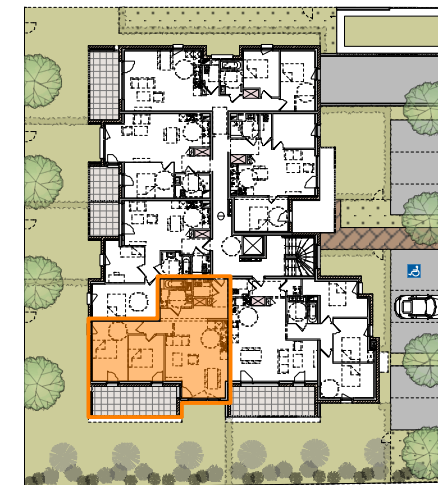

Résidence RESPIRE
 LOTISSEMENT "LE DOMAINE DU MEUNIER"
 67118 GEISPOLSHHEIM-GARE

LOT N°12 - 3 pièces
 1er ETAGE

Entrée	4,37 m ²
Séjour - cuisine	31,23 m ²
WC	1,89 m ²
Salle de bain	5,32 m ²
Dégagement	3,32 m ²
Chambre 1	14,55 m ²
Chambre 2	10,39 m ²

SURFACE HABITABLE 71,07 m²

Balcon 16,18 m²

PLAN ECHELLE 1/100

Les dimensions de ce plan sont susceptibles de modifications dans les limites contractuelles. Les cotes et renseignements graphiques sont donnés à titre indicatifs. Les retombées, faux-plafonds, équipements électriques ne sont pas figurés. Des modifications mineures sont susceptibles d'être apportées en fonction des nécessités techniques lors de la phase chantier.