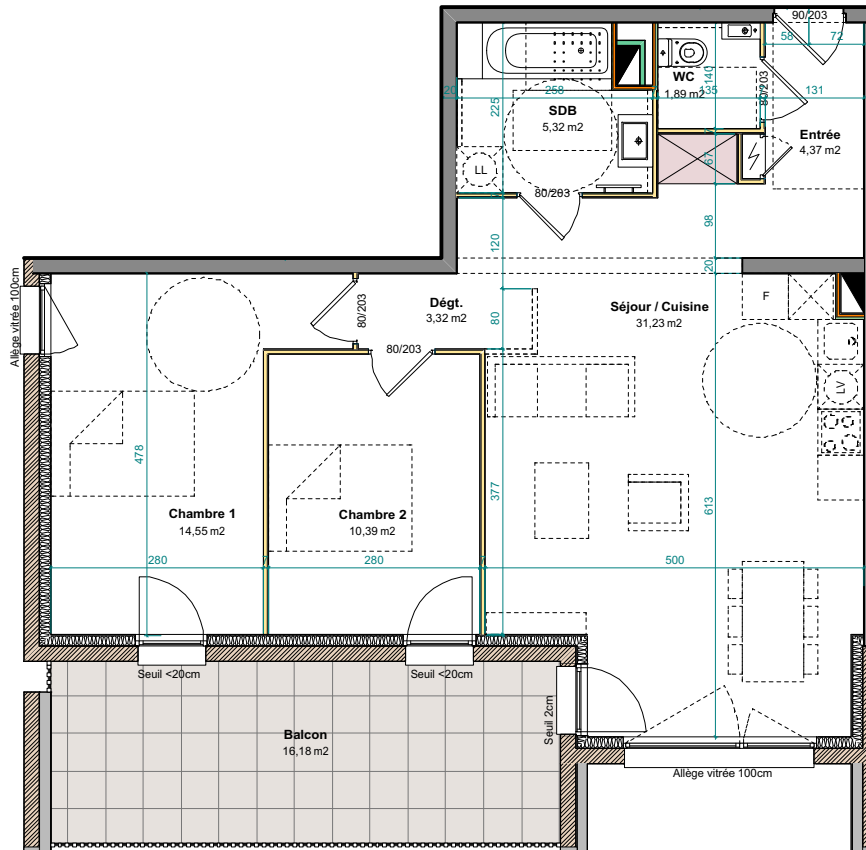

Résidence RESPIRE
 LOTISSEMENT "LE DOMAINE DU MEUNIER"
 67118 GEISPOLSHHEIM-GARE

LOT N°12 - 3 pièces
 1er ETAGE

Entrée	4,37 m ²
Séjour - cuisine	31,23 m ²
WC	1,89 m ²
Salle de bain	5,32 m ²
Dégagement	3,32 m ²
Chambre 1	14,55 m ²
Chambre 2	10,39 m ²

SURFACE HABITABLE 71,07 m²

Balcon 16,18 m²

PLAN ECHELLE 1/100

Les dimensions de ce plan sont susceptibles de modifications dans les limites contractuelles. Les cotes et renseignements graphiques sont donnés à titre indicatifs. Les retombées, faux-plafonds, équipements électriques ne sont pas figurés. Des modifications mineures sont susceptibles d'être apportées en fonction des nécessités techniques lors de la phase chantier.