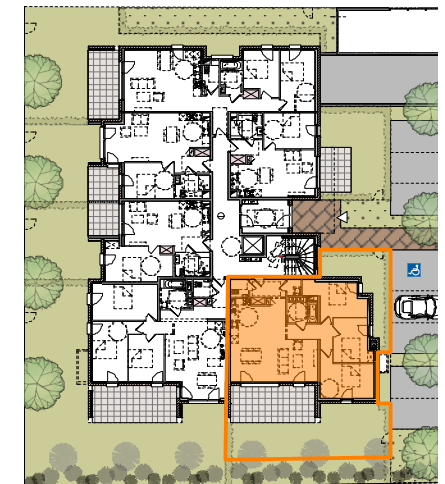

Résidence RESPIRE
 LOTISSEMENT "LE DOMAINE DU MEUNIER"
 67118 GEISPOLSHHEIM-GARE

LOT N°1 - 4 pièces
REZ-DE-JARDIN

Entrée	4,83 m2
Séjour - cuisine	36,14 m2
WC	1,99 m2
Buanderie	1,51 m2
Salle de bain	4,78 m2
Dégagement	5,24 m2
Chambre 1	13,17 m2
Chambre 2	10,00 m2
Chambre 3	10,31 m2
Dressing	1,48 m2

SURFACE HABITABLE 89,45 m2

Terrasse	19,55 m2
Jardin	68,95 m2

DATE : 23/05/2022

PLAN ECHELLE 1/100

Les dimensions de ce plan sont susceptibles de modifications dans les limites contractuelles. Les cotes et renseignements graphiques sont donnés à titre indicatifs. Les retombées, faux-plafonds, équipements électriques ne sont pas figurés. Des modifications mineures sont susceptibles d'être apportées en fonction des nécessités techniques lors de la phase chantier.