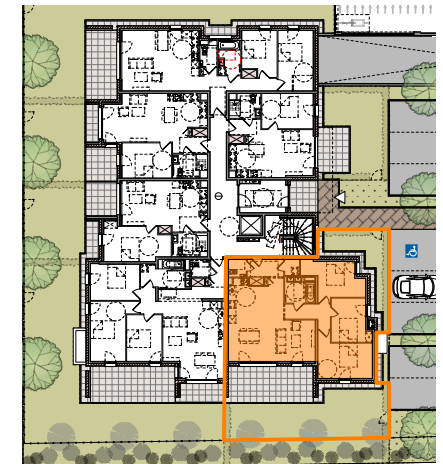

Résidence RESPIRE
 LOTISSEMENT "LE DOMAINE DU MEUNIER"
 67118 GEISPOLSHHEIM-GARE

LOT N°1 - 4 pièces
REZ-DE-JARDIN

| | |
|------------------|----------------------|
| Entrée | 4,83 m ² |
| Séjour - cuisine | 36,14 m ² |
| WC | 1,99 m ² |
| Buanderie | 1,51 m ² |
| Salle de bain | 4,78 m ² |
| Dégagement | 5,24 m ² |
| Chambre 1 | 13,17 m ² |
| Chambre 2 | 10,00 m ² |
| Chambre 3 | 10,31 m ² |
| Dressing | 1,48 m ² |

SURFACE HABITABLE 89,45 m²

| | |
|----------|----------------------|
| Terrasse | 19,69 m ² |
| Jardin 1 | 46,93 m ² |
| Jardin 2 | 22,02 m ² |

DATE : 12-03-2024

PLAN ECHELLE 1/100

Les dimensions de ce plan sont susceptibles de modifications dans les limites contractuelles. Les cotes et renseignements graphiques (retombées, faux plafonds, soffites, caissons, poteaux, etc...) sont donnés à titre indicatif. Des modifications mineures sont susceptibles d'être apportées en fonction des nécessités techniques lors de la phase chantier.