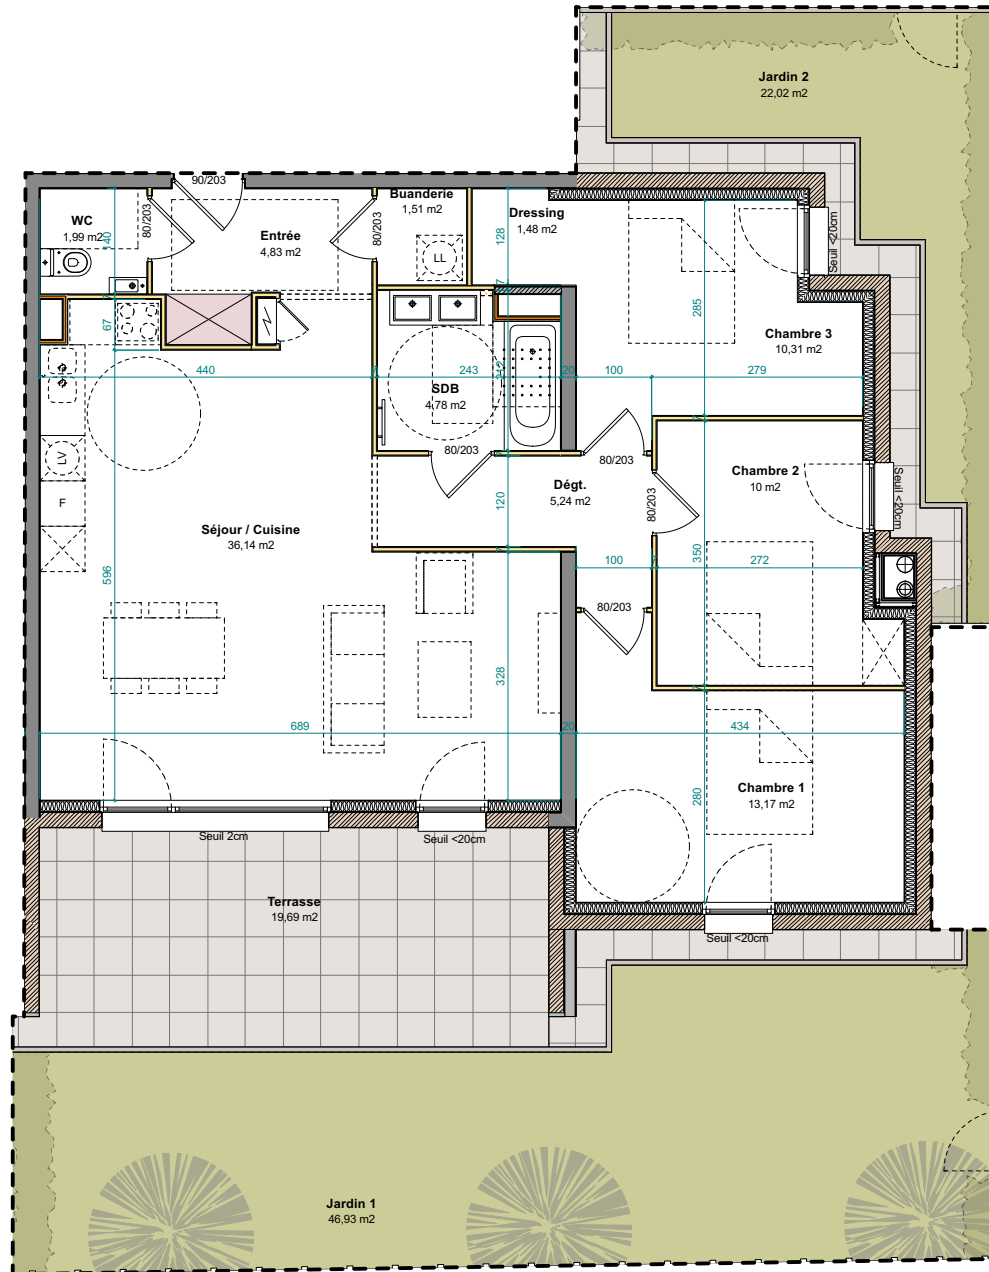

Résidence RESPIRE
 LOTISSEMENT "LE DOMAINE DU MEUNIER"
 67118 GEISPOLSHHEIM-GARE

LOT N°1 - 4 pièces
REZ-DE-JARDIN

| | |
|------------------|----------------------|
| Entrée | 4,83 m ² |
| Séjour - cuisine | 36,14 m ² |
| WC | 1,99 m ² |
| Buanderie | 1,51 m ² |
| Salle de bain | 4,78 m ² |
| Dégagement | 5,24 m ² |
| Chambre 1 | 13,17 m ² |
| Chambre 2 | 10,00 m ² |
| Chambre 3 | 10,31 m ² |
| Dressing | 1,48 m ² |

SURFACE HABITABLE 89,45 m²

| | |
|----------|----------------------|
| Terrasse | 19,69 m ² |
| Jardin 1 | 46,93 m ² |
| Jardin 2 | 22,02 m ² |

DATE : 12-03-2024

PLAN ECHELLE 1/100

Les dimensions de ce plan sont susceptibles de modifications dans les limites contractuelles. Les cotes et renseignements graphiques (retombées, faux plafonds, soffites, caissons, poteaux, etc...) sont donnés à titre indicatif. Des modifications mineures sont susceptibles d'être apportées en fonction des nécessités techniques lors de la phase chantier.