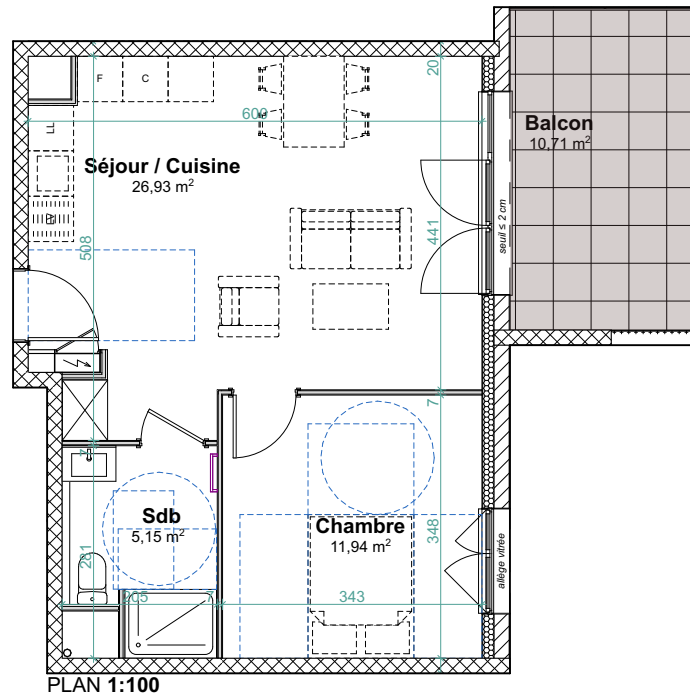

RESIDENCE PANORAMA

Rue du Maréchal-Ferrant - 67960 ENTZHEIM

Aéroparc 3
3 rue du Tonnelier
67960 ENTZHEIM
03 88 66 77 15

A12 - T2 - 1er étage

Séjour / Cuisine	26,93
Chambre	11,94
Sdb	5,15
Total	44,02 m²

A12 - Annexes - 1er étage

Balcon	10,71
--------	-------

DATE D'EDITION : 22/01/2025

Les dimensions de ce plan sont susceptibles de modifications dans les limites contractuelles. Les cotes et renseignements graphiques (retombées, faux plafonds, soffites, caissons, poteaux, etc...) sont donnés à titre indicatif. Des modifications mineures sont susceptibles d'être apportées en fonction des nécessités techniques lors de la phase chantier.