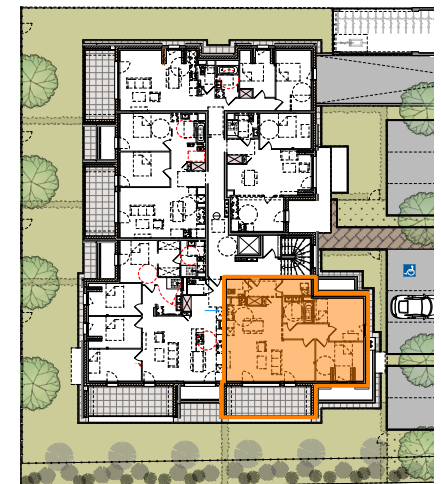

Résidence RESPIRE
 LOTISSEMENT "LE DOMAINE DU MEUNIER"
 67118 GEISPOLSHHEIM-GARE

LOT N°21 - 4 pièces
 2ème ETAGE

Entrée	4,83 m²
Séjour - cuisine	27,93 m²
WC	1,99 m²
Salle de bain	4,62 m²
Buanderie	2,28 m²
Dégagement	4,35 m²
Chambre 1	10,73 m²
Chambre 2	9,67 m²
Bureau	8,02 m²

SURFACE HABITABLE	74,42 m²
<i>Surface au sol</i>	<i>78,60 m²</i>

Balcon 14,28 m²

PLAN ECHELLE 1/100

Les dimensions de ce plan sont susceptibles de modifications dans les limites contractuelles. Les cotes et renseignements graphiques (retombées, faux plafonds, soffites, caissons, poteaux, etc...) sont donnés à titre indicatif. Des modifications mineures sont susceptibles d'être apportées en fonction des nécessités techniques lors de la phase chantier.