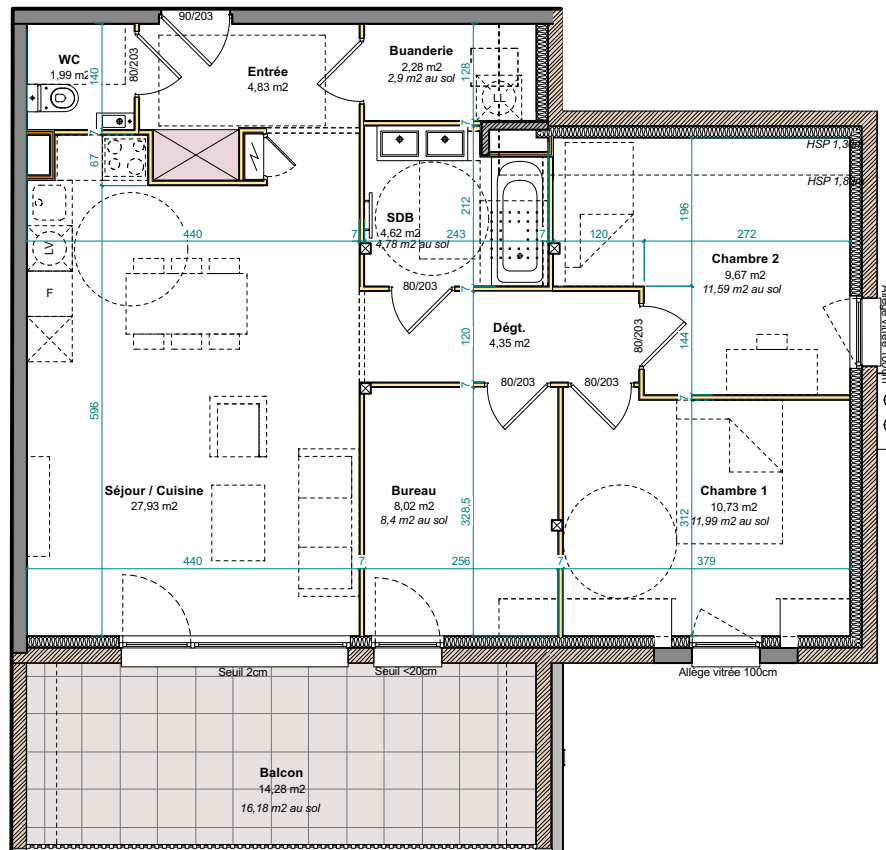

Résidence RESPIRE
 LOTISSEMENT "LE DOMAINE DU MEUNIER"
 67118 GEISPOLSHHEIM-GARE

LOT N°21 - 4 pièces
 2ème ETAGE

Entrée	4,83 m²
Séjour - cuisine	27,93 m²
WC	1,99 m²
Salle de bain	4,62 m²
Buanderie	2,28 m²
Dégagement	4,35 m²
Chambre 1	10,73 m²
Chambre 2	9,67 m²
Bureau	8,02 m²

SURFACE HABITABLE	74,42 m²
<i>Surface au sol</i>	<i>78,60 m²</i>

Balcon 14,28 m²

PLAN ECHELLE 1/100

Les dimensions de ce plan sont susceptibles de modifications dans les limites contractuelles. Les cotes et renseignements graphiques (retombées, faux plafonds, soffites, caissons, poteaux, etc...) sont donnés à titre indicatif. Des modifications mineures sont susceptibles d'être apportées en fonction des nécessités techniques lors de la phase chantier.