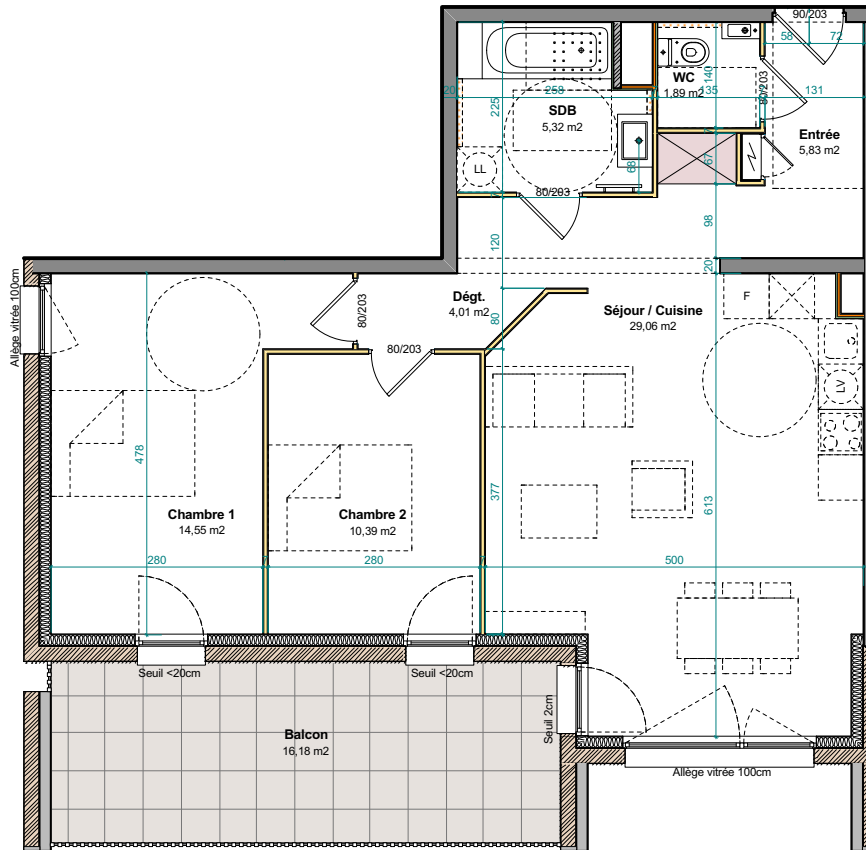

**Résidence RESPIRE**  
 LOTISSEMENT "LE DOMAINE DU MEUNIER"  
 67118 GEISPOLSHHEIM-GARE

**LOT N°12 - 3 pièces**  
 1er ETAGE

Entrée	5,83 m <sup>2</sup>
Séjour - cuisine	29,06 m <sup>2</sup>
WC	1,89 m <sup>2</sup>
Salle de bain	5,32 m <sup>2</sup>
Dégagement	4,01 m <sup>2</sup>
Chambre 1	14,55 m <sup>2</sup>
Chambre 2	10,39 m <sup>2</sup>

**SURFACE HABITABLE** 71,05 m<sup>2</sup>

Balcon 16,18 m<sup>2</sup>

**PLAN ECHELLE 1/100**

Les dimensions de ce plan sont susceptibles de modifications dans les limites contractuelles. Les cotes et renseignements graphiques (retombées, faux plafonds, soffites, caissons, poteaux, etc...) sont donnés à titre indicatif. Des modifications mineures sont susceptibles d'être apportées en fonction des nécessités techniques lors de la phase chantier.