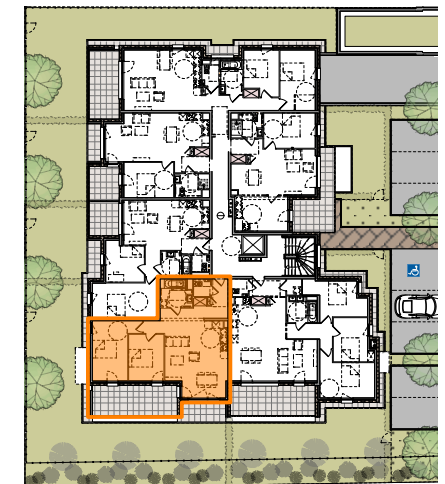

**Résidence RESPIRE**  
 LOTISSEMENT "LE DOMAINE DU MEUNIER"  
 67118 GEISPOLSHHEIM-GARE

**LOT N°12 - 3 pièces**  
 1er ETAGE

Entrée	5,83 m <sup>2</sup>
Séjour - cuisine	29,06 m <sup>2</sup>
WC	1,89 m <sup>2</sup>
Salle de bain	5,32 m <sup>2</sup>
Dégagement	4,01 m <sup>2</sup>
Chambre 1	14,55 m <sup>2</sup>
Chambre 2	10,39 m <sup>2</sup>

**SURFACE HABITABLE** 71,05 m<sup>2</sup>

Balcon 16,18 m<sup>2</sup>

**PLAN ECHELLE 1/100**

Les dimensions de ce plan sont susceptibles de modifications dans les limites contractuelles. Les cotes et renseignements graphiques (retombées, faux plafonds, soffites, caissons, poteaux, etc...) sont donnés à titre indicatif. Des modifications mineures sont susceptibles d'être apportées en fonction des nécessités techniques lors de la phase chantier.