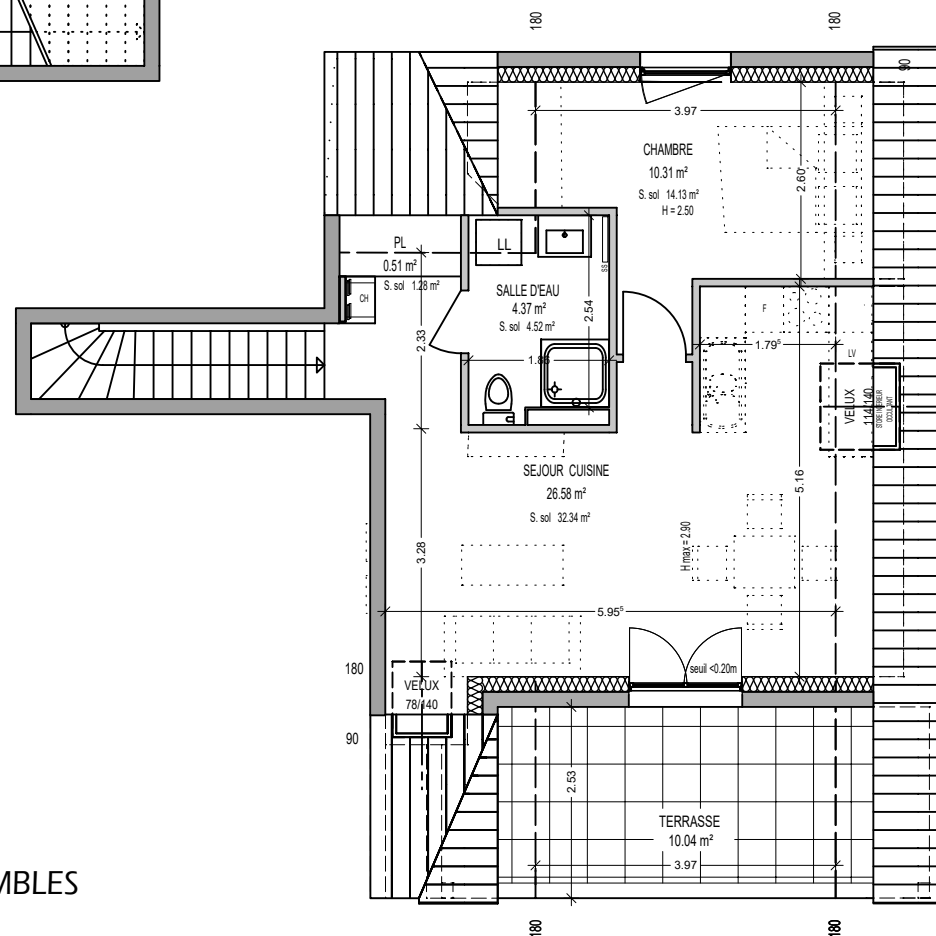

COMBLES

ECHELLE : 1/100

LOT 08

ZP DUPLEX

ETAGE

S. habitable

S. au sol

ENTREE

3.10 m²

3.10 m²

COMBLES

S. habitable

S. au sol

SEJOUR CUISINE

26.58 m²

32.34 m²

CHAMBRE

10.31 m²

14.13 m²

SALLE D'EAU

4.37 m²

4.52 m²

PL

0.51 m²

1.28 m²

TOTAL

44.87 m²

55.37 m²

SURFACES ANNEXES

TERRASSE

10.04 m²