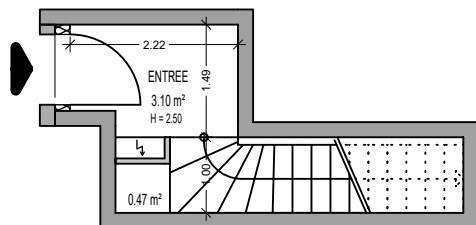

RESIDENCE L'INTEMPOREL

LOTISSEMENT LE DOMAINE DU MEUNIER 67118 GEISPOLSHHEIM

ETAGE