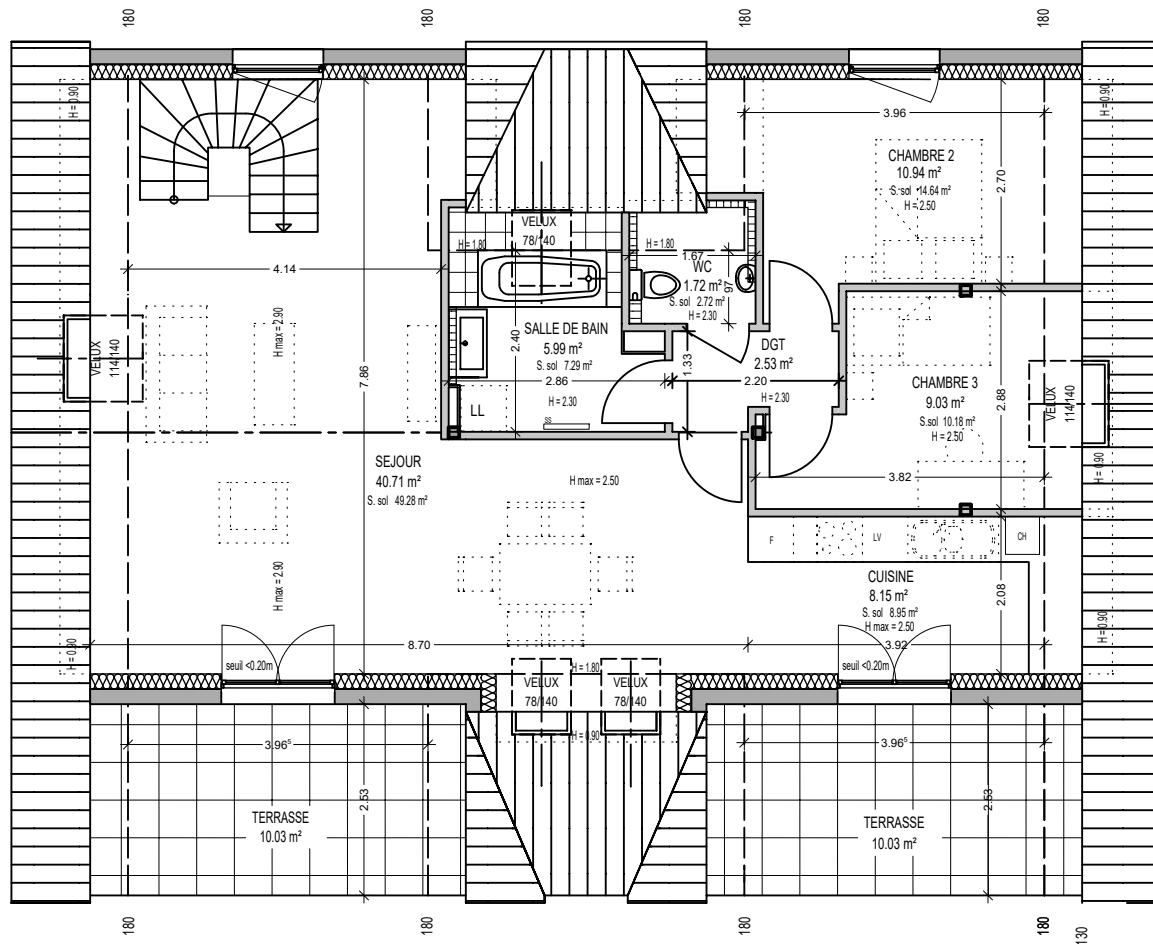

RESIDENCE L'INTEMPOREL

LOTISSEMENT LE DOMAINE DU MEUNIER 671 18 GEISPOLSHHEIM

COMBLES

ETAGE

LOT 07

4P DUPLEX

ETAGE	S. habitable	S. au sol
CHAMBRE 1	12.04 m ²	
DRESSING	3.60 m ²	
SALLE D'EAU	3.71 m ²	
ENTREE	4.07 m ²	
PL	1.05 m ²	
RGT	0.00 m ²	1.95 m ²
COMBLES	S. au sol	S. habitable
SEJOUR	40.71 m ²	49.28 m ²
CUISINE	8.15 m ²	8.95 m ²
CHAMBRE 2	10.94 m ²	14.64 m ²
CHAMBRE 3	9.03 m ²	10.18 m ²
SALLE DE BAIN	5.99 m ²	7.29 m ²
WC	1.72 m ²	2.72 m ²
DGT	2.53 m ²	2.53 m ²
TOTAL	103.54 m²	122.01 m²

SURFACES ANNEXES

TERRASSES 20.06 m²

ETAGE

NOTA : Les dimensions de ce plan sont susceptibles de modifications dans les limites contractuelles. Les cotes et renseignements graphiques sont donnés à titre indicatifs. Les retombées, faux-plafonds, équipements électriques ne sont pas figurés. Des modifications mineures sont susceptibles d'être apportées en fonction des nécessités techniques lors de la phase chantier.