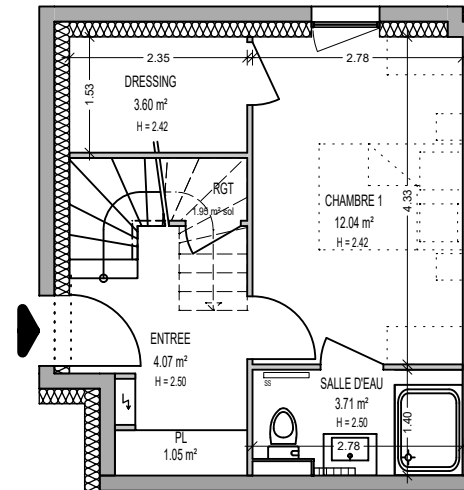

RESIDENCE L'INTEMPOREL

LOTISSEMENT LE DOMAINE DU MEUNIER 671 18 GEISPOLSHHEIM

COMBLES

ETAGE

LOT 07

4P DUPLEX

ETAGE	S. habitable	S. au sol
CHAMBRE 1	12.04 m ²	
DRESSING	3.60 m ²	
SALLE D'EAU	3.71 m ²	
ENTREE	4.07 m ²	
PL	1.05 m ²	
RGT	0.00 m ²	1.95 m ²
COMBLES	S. au sol	S. habitable
SEJOUR	40.71 m ²	49.28 m ²
CUISINE	8.15 m ²	8.95 m ²
CHAMBRE 2	10.94 m ²	14.64 m ²
CHAMBRE 3	9.03 m ²	10.18 m ²
SALLE DE BAIN	5.99 m ²	7.29 m ²
WC	1.72 m ²	2.72 m ²
DGT	2.53 m ²	2.53 m ²
TOTAL	103.54 m²	122.01 m²

SURFACES ANNEXES

TERRASSES 20.06 m²

ETAGE

NOTA : Les dimensions de ce plan sont susceptibles de modifications dans les limites contractuelles. Les cotes et renseignements graphiques sont donnés à titre indicatifs. Les retombées, faux-plafonds, équipements électriques ne sont pas figurés. Des modifications mineures sont susceptibles d'être apportées en fonction des nécessités techniques lors de la phase chantier.