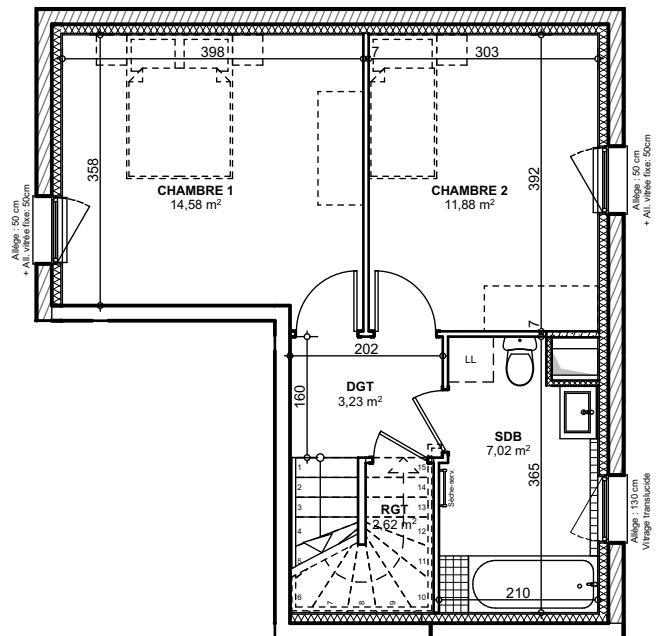

Plan de combles

Lot E 03 (3P Duplex)		
	S. au sol	S. habitable
Entrée	2.48 m ²	2.48 m ²
Séjour/Cuisine	35.67 m ²	33.48 m ²
WC	1.52 m ²	1.52 m ²
Salle de bain	7.02 m ²	7.02 m ²
Dgt.	3.23 m ²	3.23 m ²
Rgt.	2.62 m ²	2.62 m ²
Chambre 1	14.58 m ²	14.58 m ²
Chambre 2	11.88 m ²	11.88 m ²
Total	79.00 m²	76.81 m²
Terrasse		7.32 m ²

Plan du premier étage