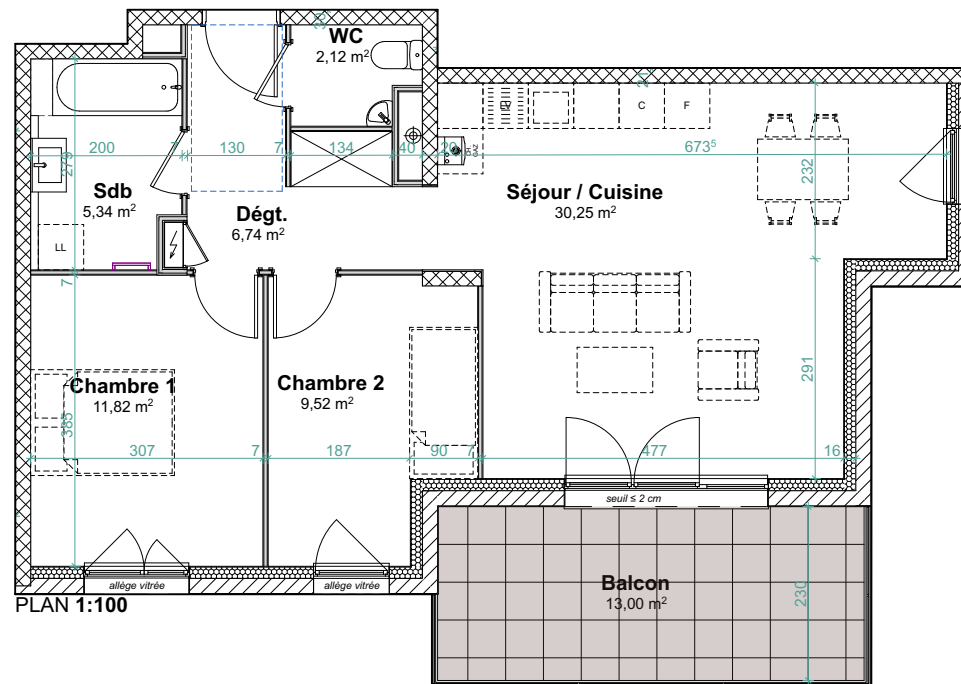

# RESIDENCE PANORAMA

Rue du Maréchal-Ferrant - 67960 ENTZHEIM

Aéroparc 3  
3 rue du Tonnelier  
67960 ENTZHEIM  
03 88 66 77 15

DATE D'EDITION : 28/01/2026

Les dimensions de ce plan sont susceptibles de modifications dans les limites contractuelles. Les cotes et renseignements graphiques (retombées, faux plafonds, soffites, caissons, poteaux, etc...) sont donnés à titre indicatif. Des modifications mineures sont susceptibles d'être apportées en fonction des nécessités techniques lors de la phase chantier.

**12,54 m<sup>2</sup>**

## B12 - T3 - 1er étage

Dégt.	6,74
Séjour / Cuisine	30,25
Chambre 1	11,82
Chambre 2	9,52
Sdb	5,34
WC	2,12

**65,79 m<sup>2</sup>**