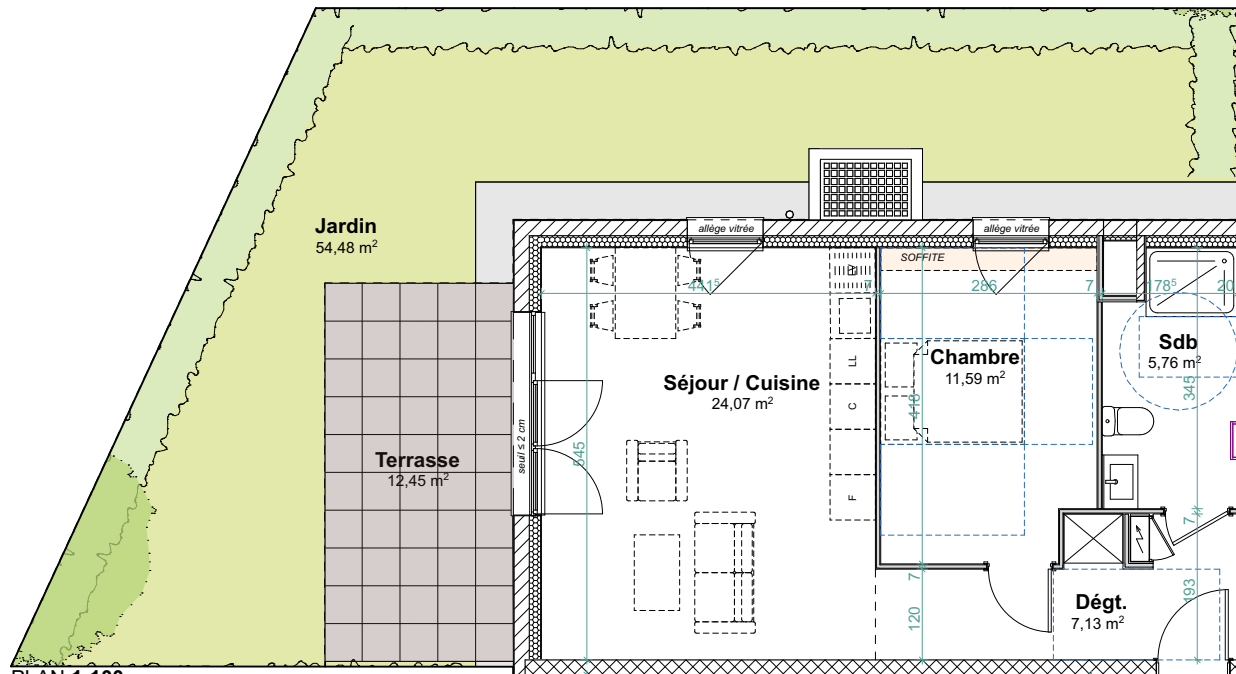

Aéroparc 3
3 rue du Tonnelier
67960 ENTZHEIM
03 88 66 77 15

PLAN 1:100

A07 - T2 - Rez-de-chaussée

Dégt.	7,13
Séjour / Cuisine	24,07
Chambre	11,59
Sdb	5,76
Total	48,55 m²

A07 - Annexes - Rez-de-chaussée

Jardin	54,48
Terrasse	12,45
Total	66,93 m²

DATE D'EDITION : 23/01/2025

Les dimensions de ce plan sont susceptibles de modifications dans les limites contractuelles. Les cotes et renseignements graphiques (retombées, faux plafonds, soffites, caissons, poteaux, etc...) sont donnés à titre indicatif. Des modifications mineures sont susceptibles d'être apportées en fonction des nécessités techniques lors de la phase chantier.