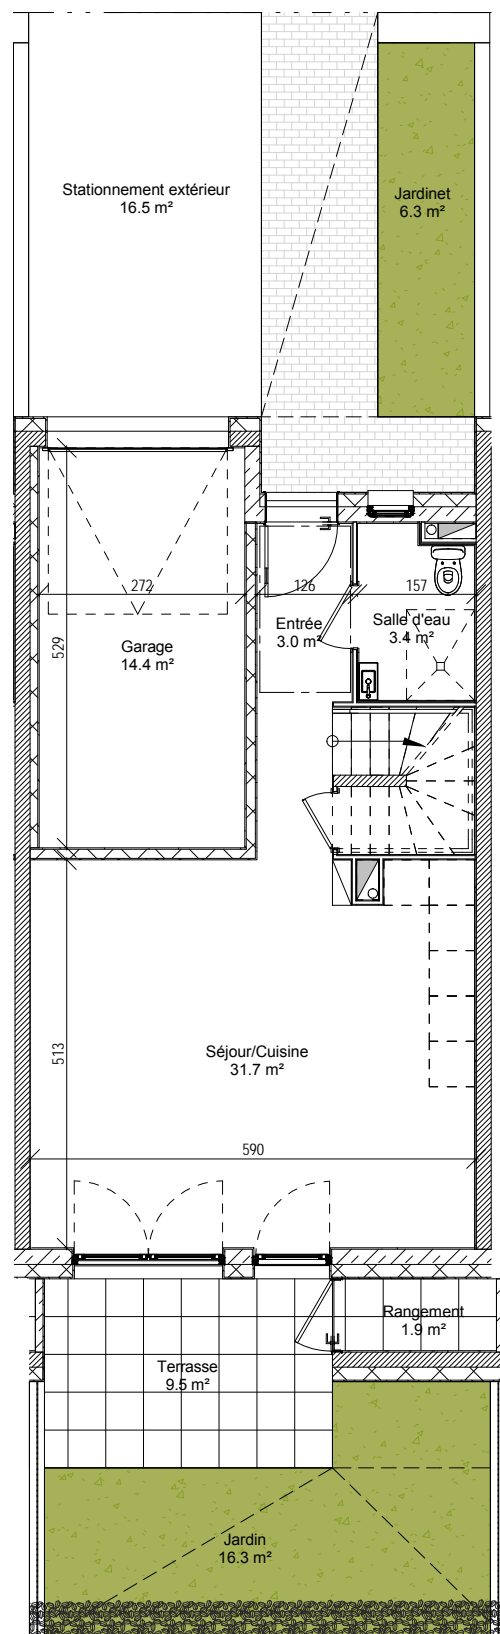

ESPRIT VILLA - Achenheim

RDC

ETAGE

LOT 10

T4

REZ-DE-JARDIN / ETAGE

	Surfaces Habitables
Entrée	3.0 m ²
Rangement	0.8 m ²
Séjour/Cuisine	31.7 m ²
Salle d'eau	3.4 m ²
Chambre 1	13.7 m ²
Dressing	2.7 m ²
Chambre 2	14.5 m ²
Chambre 3	15.2 m ²
Salle de bains	6.9 m ²
Buanderie	3.1 m ²
Dgt	6.1 m ²

SURFACE HABITABLE TOTALE
101.1 m²

SURFACES ANNEXES

Terrasse	9.5 m ²
Extérieurs	50.2 m ²
Garage	14.4 m ²
Rangement	1.9 m ²

0 2.00 m