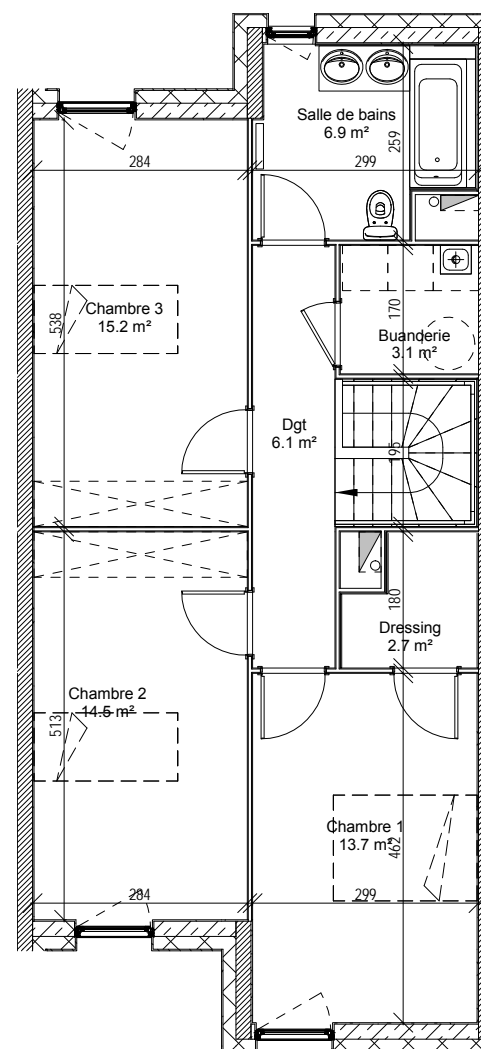

ESPRIT VILLA - Achenheim

RDC

ETAGE

LOT 10

T4

REZ-DE-JARDIN / ETAGE

	Surfaces Habitables
Entrée	3.0 m ²
Rangement	0.8 m ²
Séjour/Cuisine	31.7 m ²
Salle d'eau	3.4 m ²
Chambre 1	13.7 m ²
Dressing	2.7 m ²
Chambre 2	14.5 m ²
Chambre 3	15.2 m ²
Salle de bains	6.9 m ²
Buanderie	3.1 m ²
Dgt	6.1 m ²

SURFACE HABITABLE TOTALE
101.1 m²

SURFACES ANNEXES

Terrasse	9.5 m ²
Extérieurs	50.2 m ²
Garage	14.4 m ²
Rangement	1.9 m ²

0 2.00 m