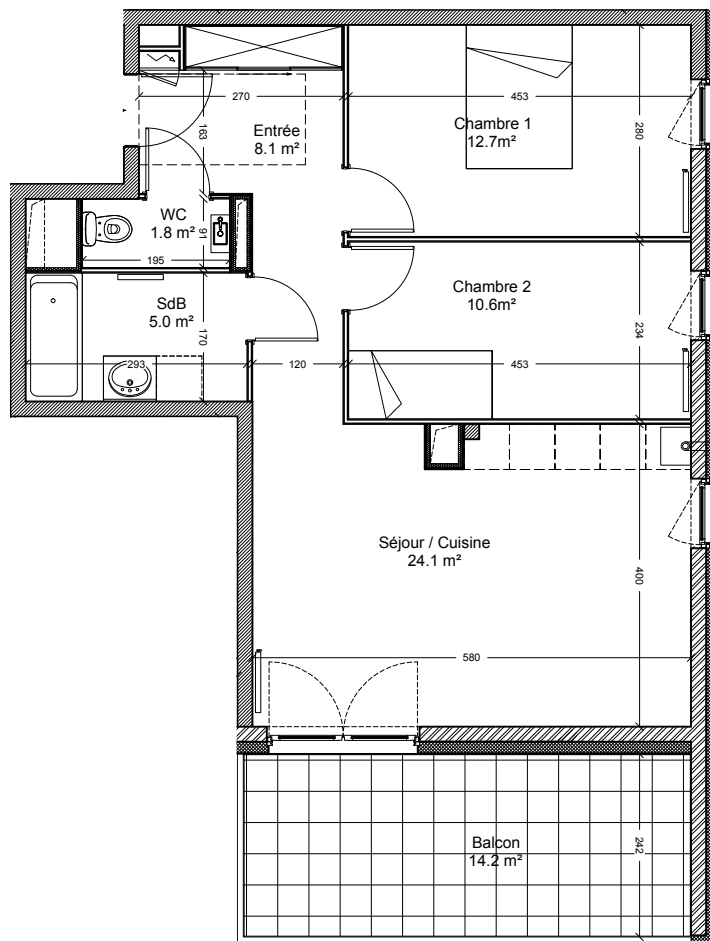

RESIDENCE "LE DOMAINE DES CANOTIERS"
rue de la tuilerie 67980 Hangenbieten

0 2.00 m

NOTA: DES MODIFICATIONS SONT SUSCEPTIBLES D'ÊTRE APPORTÉES EN FONCTION DES NÉCESSITÉS TECHNIQUES POUR LES DIMENSIONS LIBRES ET L'ÉQUIPEMENT.
LES SURFACES SONT À TITRE INDICATIF. LES RETOMBÉES, LES SOFFITES, FAUX PLAFOND, ÉQUIPEMENTS ÉLECTRIQUES NE SONT PAS FIGURÉS.

DYNASTIE
CONSTRUCTION

BAT B - LOT 12

T3

ETAGE 1

Surfaces Habitables

Entrée	8.1 m ²
Séjour / Cuisine	24.1 m ²
Chambre 1	12.7 m ²
Chambre 2	10.6 m ²
SdB	5.0 m ²
WC	1.8 m ²

SURFACE HABITABLE TOTALE
62.3 m²

SURFACES ANNEXES

Balcon	14.2 m ²
--------	---------------------

19 01 2018