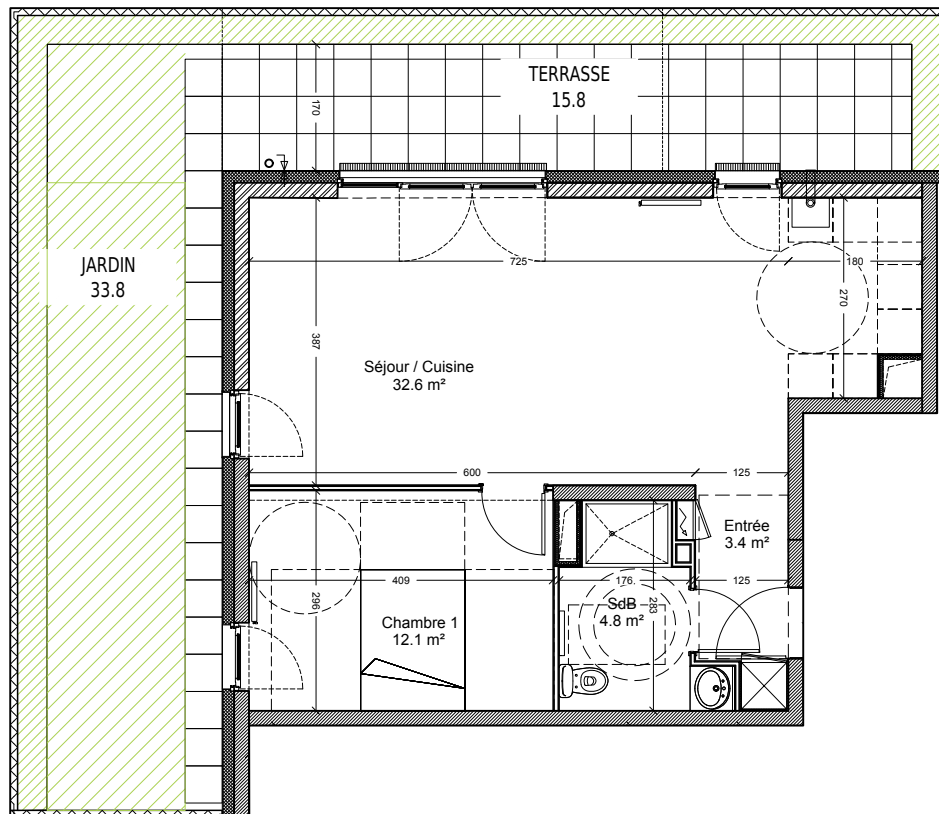

RESIDENCE "LE DOMAINE DES CANOTIERS"  
rue de la tuilerie 67980 Hangenbieten

DYNASTIE  
CONSTRUCTION

BAT B - LOT 05

T2

REZ-DE-JARDIN

Surfaces Habitables

Entrée	3.4 m <sup>2</sup>
Séjour / Cuisine	32.6 m <sup>2</sup>
Chambre 1	12.1 m <sup>2</sup>
SdB	4.8 m <sup>2</sup>

**SURFACE HABITABLE TOTALE**  
52.9 m<sup>2</sup>

SURFACES ANNEXES

Terrasse	15.8 m <sup>2</sup>
Jardin	33.8 m <sup>2</sup>

NOTA: DES MODIFICATIONS SONT SUSCEPTIBLES D'ÊTRE APPORTÉES EN FONCTION DES NÉCESSITÉS TECHNIQUES POUR LES DIMENSIONS LIBRES ET L'ÉQUIPEMENT.  
LES SURFACES SONT À TITRE INDICATIF. LES RETOMBÉES, LES SOFFITES, FAUX PLAFOND, ÉQUIPEMENTS ÉLECTRIQUES NE SONT PAS FIGURÉS.