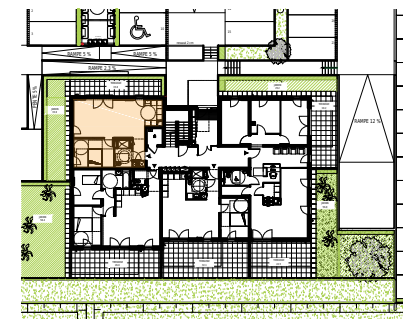

RESIDENCE "LE DOMAINE DES CANOTIERS"  
rue de la tuilerie 67980 Hangenbieten

DYNASTIE  
CONSTRUCTION

BAT B - LOT 05

T2

REZ-DE-JARDIN

Surfaces Habitables

Entrée	3.4 m <sup>2</sup>
Séjour / Cuisine	32.6 m <sup>2</sup>
Chambre 1	12.1 m <sup>2</sup>
SdB	4.8 m <sup>2</sup>

**SURFACE HABITABLE TOTALE**  
52.9 m<sup>2</sup>

SURFACES ANNEXES

Terrasse	15.8 m <sup>2</sup>
Jardin	33.8 m <sup>2</sup>

NOTA: DES MODIFICATIONS SONT SUSCEPTIBLES D'ÊTRE APPORTÉES EN FONCTION DES NÉCESSITÉS TECHNIQUES POUR LES DIMENSIONS LIBRES ET L'ÉQUIPEMENT.  
LES SURFACES SONT À TITRE INDICATIF. LES RETOMBÉES, LES SOFFITES, FAUX PLAFOND, ÉQUIPEMENTS ÉLECTRIQUES NE SONT PAS FIGURÉS.