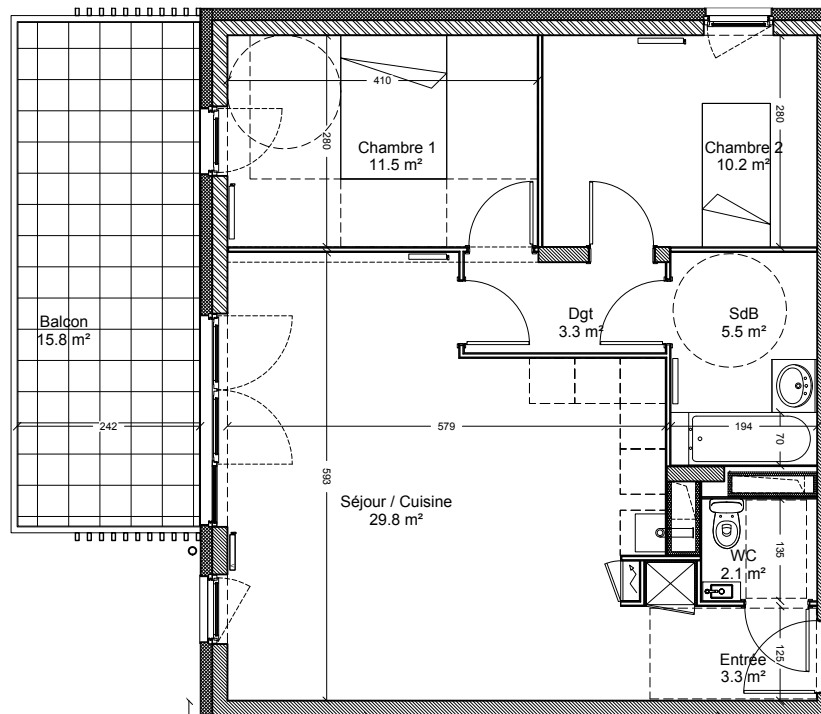

RESIDENCE "LE DOMAINE DES CANOTIERS"
rue de la tuilerie 67980 Hangenbieten

0 2.00 m

NOTA: DES MODIFICATIONS SONT SUSCEPTIBLES D'ÊTRE APPORTÉES EN FONCTION DES NÉCESSITÉS TECHNIQUES POUR LES DIMENSIONS LIBRES ET L'ÉQUIPEMENT.
LES SURFACES SONT À TITRE INDICATIF. LES RETOMBÉES, LES SOFFITES, FAUX PLAFOND, ÉQUIPEMENTS ÉLECTRIQUES NE SONT PAS FIGURÉS.

DYNASTIE
CONSTRUCTION

BAT A - LOT 14

T3

ETAGE 1

Surfaces Habitables

Entrée	3.3 m ²
Séjour / Cuisine	29.8 m ²
Chambre 1	11.5 m ²
Chambre 2	10.2 m ²
SdB	5.5 m ²
WC	2.1 m ²
Dgt	3.3 m ²

SURFACE HABITABLE TOTALE
65.7 m²

SURFACES ANNEXES

Balcon	15.8 m ²
--------	---------------------

19 01 2018