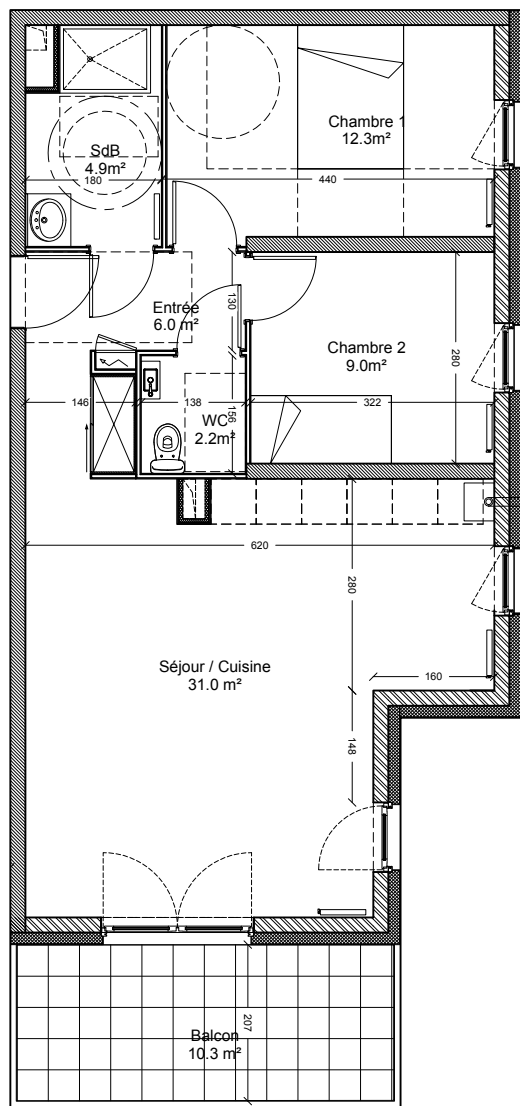

RESIDENCE "LE DOMAINE DES CANOTIERS"
rue de la tuilerie 67980 Hangenbieten

0 2.00 m

NOTA: DES MODIFICATIONS SONT SUSCEPTIBLES D'ÊTRE APPORTÉES EN FONCTION DES NÉCESSITÉS TECHNIQUES POUR LES DIMENSIONS LIBRES ET L'ÉQUIPEMENT.
LES SURFACES SONT À TITRE INDICATIF. LES RETOMBÉES, LES SOFFITES, FAUX PLAFOND, ÉQUIPEMENTS ÉLECTRIQUES NE SONT PAS FIGURÉS.

DYNASTIE
CONSTRUCTION

BAT A - LOT 11

T3

ETAGE 1

Surfaces Habitables

Entrée	6.0 m ²
Séjour / Cuisine	31.0 m ²
Chambre 1	12.3 m ²
Chambre 2	9.0 m ²
SdB	4.9 m ²
WC	2.2 m ²

SURFACE HABITABLE TOTALE
65.4 m²

SURFACES ANNEXES

Balcon	10.3 m ²
--------	---------------------

19 01 2018