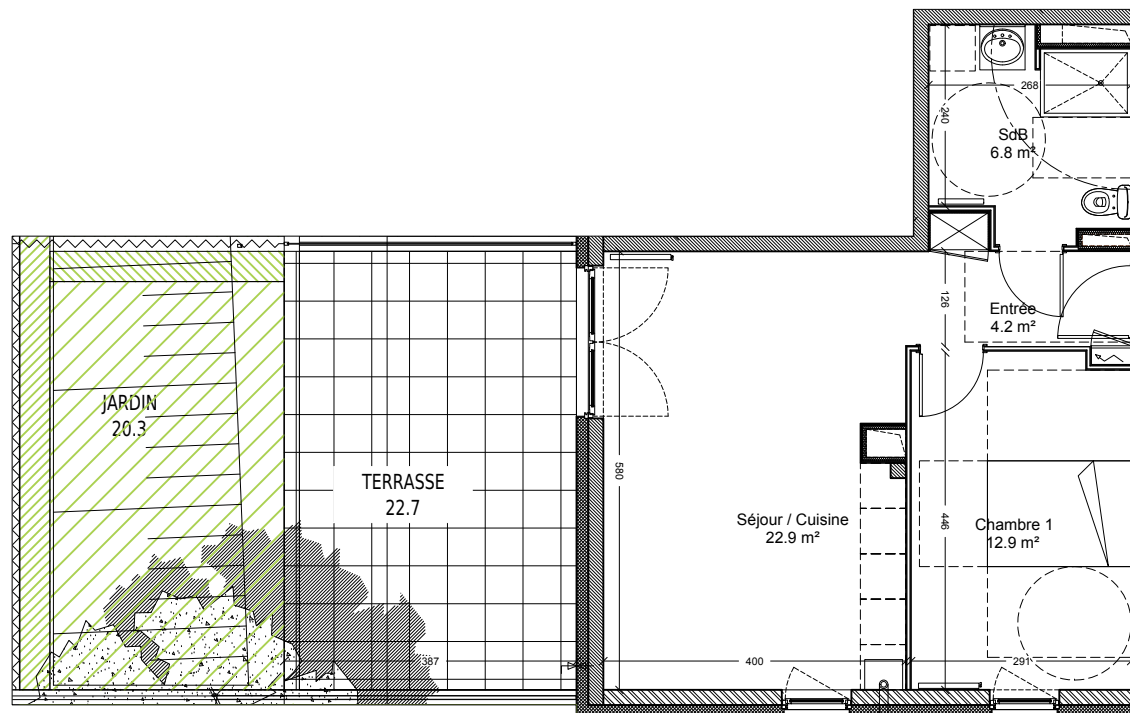

RESIDENCE "LE DOMAINE DES CANOTIERS"
rue de la tuilerie 67980 Hangenbieten

DYNASTIE
CONSTRUCTION

BAT A - LOT 02

T2

REZ-DE-JARDIN

Surfaces Habitables

Entrée	4.2 m ²
Séjour / Cuisine	22.9 m ²
Chambre 1	12.9 m ²
SdB	6.8 m ²

SURFACE HABITABLE TOTALE
46.8 m²

SURFACES ANNEXES

Terrasse	22.7 m ²
Jardin	20.3 m ²

NOTA: DES MODIFICATIONS SONT SUSCEPTIBLES D'ÊTRE APPORTÉES EN FONCTION DES NÉCESSITÉS TECHNIQUES POUR LES DIMENSIONS LIBRES ET L'ÉQUIPEMENT.
LES SURFACES SONT À TITRE INDICATIF. LES RETOMBÉES, LES SOFFITES, FAUX PLAFOND, ÉQUIPEMENTS ÉLECTRIQUES NE SONT PAS FIGURÉS.