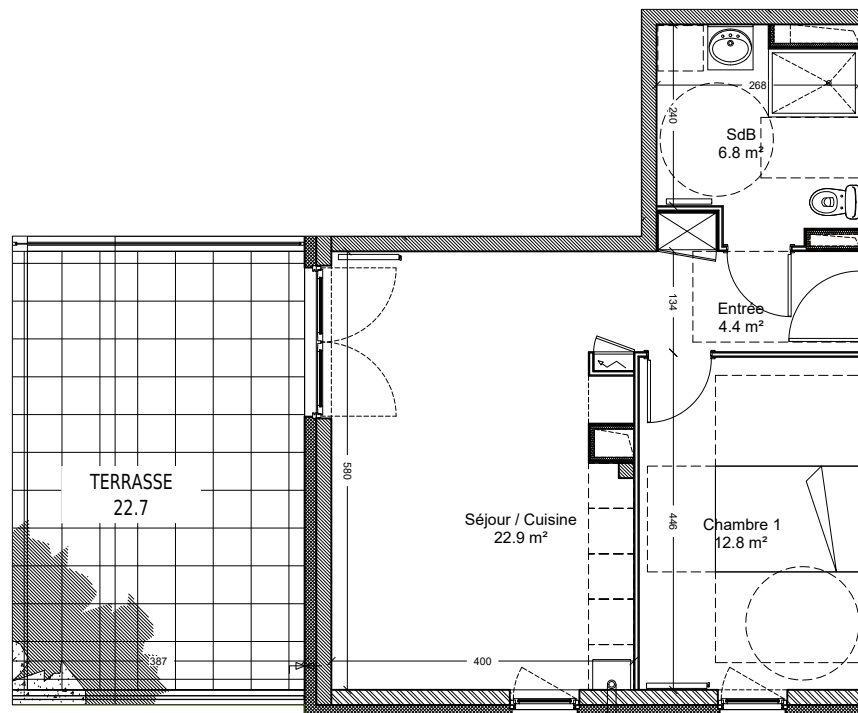

RESIDENCE "LE DOMAINE DES CANOTIERS"  
rue de la tuilerie 67980 Hangenbieten

0 2.00 m

NOTA: DES MODIFICATIONS SONT SUSCEPTIBLES D'ÊTRE APPORTÉES EN FONCTION DES NÉCESSITÉS TECHNIQUES POUR LES DIMENSIONS LIBRES ET L'ÉQUIPEMENT.  
LES SURFACES SONT À TITRE INDICATIF. LES RETOMBÉES, LES SOFFITES, FAUX PLAFOND, ÉQUIPEMENTS ÉLECTRIQUES NE SONT PAS FIGURÉS.

DYNASTIE  
CONSTRUCTION

BAT A - LOT 02

T2

REZ-DE-JARDIN

Surfaces Habitables

Entrée	4.2 m <sup>2</sup>
Séjour / Cuisine	22.9 m <sup>2</sup>
Chambre 1	12.9 m <sup>2</sup>
SdB	6.8 m <sup>2</sup>

**SURFACE HABITABLE TOTALE**  
46.8 m<sup>2</sup>

SURFACES ANNEXES

Terrasse	22.7 m <sup>2</sup>
----------	---------------------

04 04 2019