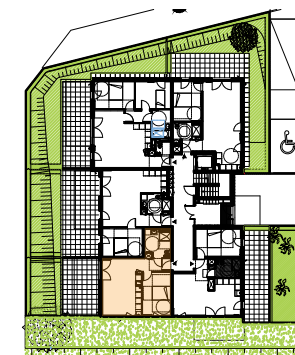

RESIDENCE "LE DOMAINE DES CANOTIERS"  
rue de la tuilerie 67980 Hangenbieten

0 2.00 m

NOTA: DES MODIFICATIONS SONT SUSCEPTIBLES D'ÊTRE APPORTÉES EN FONCTION DES NÉCESSITÉS TECHNIQUES POUR LES DIMENSIONS LIBRES ET L'ÉQUIPEMENT.  
LES SURFACES SONT À TITRE INDICATIF. LES RETOMBÉES, LES SOFFITES, FAUX PLAFOND, ÉQUIPEMENTS ÉLECTRIQUES NE SONT PAS FIGURÉS.

DYNASTIE  
CONSTRUCTION

BAT A - LOT 02

T2

REZ-DE-JARDIN

Surfaces Habitables

Entrée	4.2 m <sup>2</sup>
Séjour / Cuisine	22.9 m <sup>2</sup>
Chambre 1	12.9 m <sup>2</sup>
SdB	6.8 m <sup>2</sup>

**SURFACE HABITABLE TOTALE**  
46.8 m<sup>2</sup>

SURFACES ANNEXES

Terrasse	22.7 m <sup>2</sup>
----------	---------------------

04 04 2019