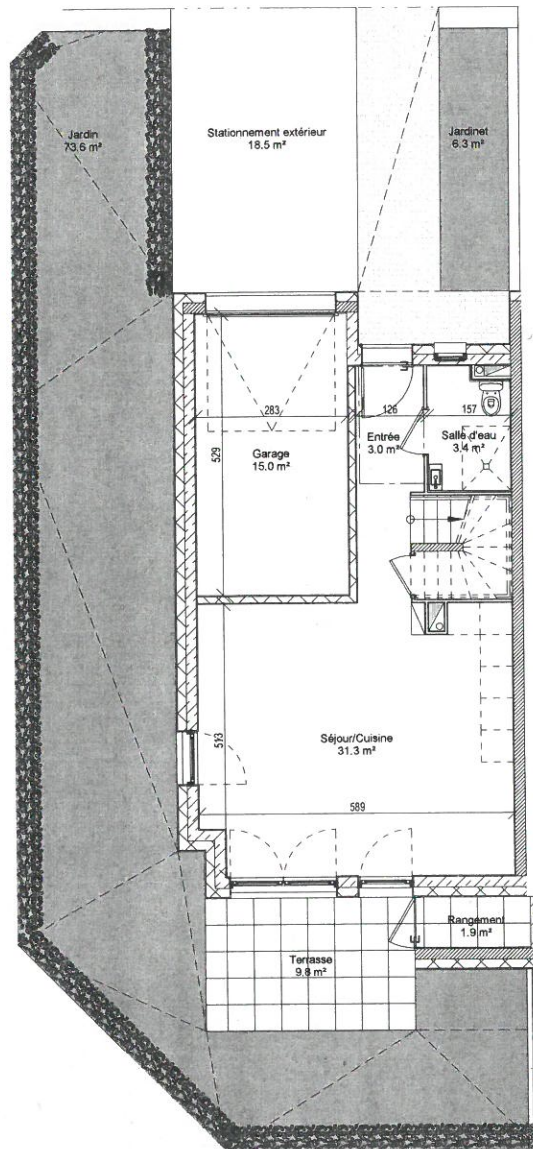

ESPRIT VILLA - Achenheim

RDC

ETAGE

LOT 9

T4

REZ-DE-JARDIN / ETAGE

	Surfaces Habitables
Entrée	3.0 m ²
Rangement	0.8 m ²
Séjour/Cuisine	31.3 m ²
Salle d'eau	3.4 m ²
Chambre 1	13.7 m ²
Dressing	2.7 m ²
Chambre 2	14.0 m ²
Chambre 3	15.2 m ²
Salle de bains	6.9 m ²
Buanderie	3.1 m ²
Dgt	6.1 m ²

SURFACE HABITABLE TOTALE
100.2 m²

SURFACES ANNEXES

Terrasse	9.8 m ²
Extérieures	109.5 m ²
Garage	15.0 m ²
Rangement	1.9 m ²

0 2.00 m