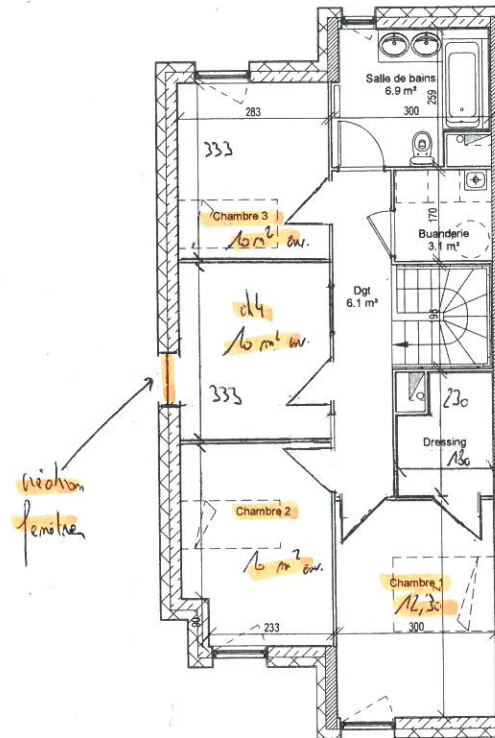

ESPRIT VILLA - Achenheim

RDC

ETAGE

LOT 9

T4

REZ-DE-JARDIN / ETAGE

	Surfaces Habitables
Entrée	3.0 m ²
Rangement	0.8 m ²
Séjour/Cuisine	31.3 m ²
Salle d'eau	3.4 m ²
Chambre 1	13.7 m ²
Dressing	2.7 m ²
Chambre 2	14.0 m ²
Chambre 3	15.2 m ²
Salle de bains	6.9 m ²
Buanderie	3.1 m ²
Dgt	6.1 m ²

SURFACE HABITABLE TOTALE
100.2 m²

SURFACES ANNEXES

Terrasse	9.8 m ²
Extérieures	109.5 m ²
Garage	15.0 m ²
Rangement	1.9 m ²

0 2.00 m