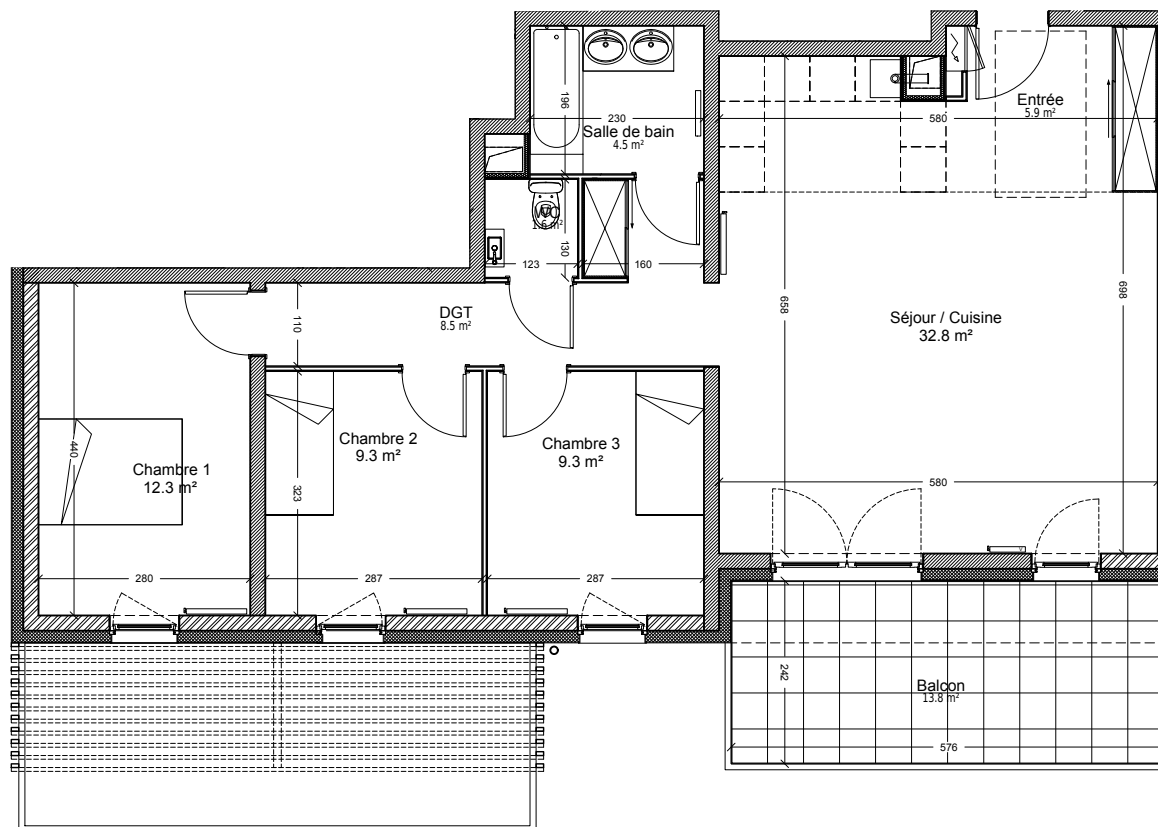

RESIDENCE "LE DOMAINE DES CANOTIERS"
rue de la tuilerie 67980 Hangenbieten

NOTA: DES MODIFICATIONS SONT SUSCEPTIBLES D'ÊTRE APPORTÉES EN FONCTION DES NÉCESSITÉS TECHNIQUES POUR LES DIMENSIONS LIBRES ET L'ÉQUIPEMENT.
LES SURFACES SONT À TITRE INDICATIF. LES RETOMBÉES, LES SOFFITES, FAUX PLAFOND, ÉQUIPEMENTS ÉLECTRIQUES NE SONT PAS FIGURÉS.

DYNASTIE
CONSTRUCTION

BAT B - LOT 22

T4

ETAGE 2

Surfaces Habitables

Entrée	5.9 m ²
Séjour / Cuisine	32.8 m ²
Chambre 1	12.3 m ²
Chambre 2	9.3 m ²
Chambre 3	9.3 m ²
WC	1.6 m ²
SdB	4.5 m ²
DGT	8.5 m ²

SURFACE HABITABLE TOTALE
84.2 m²

SURFACES ANNEXES

Balcon	13.8 m ²
--------	---------------------

19 01 2018