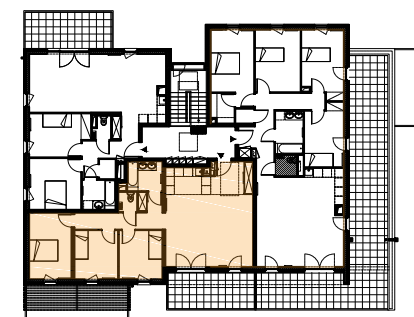

DYNASTIE
CONSTRUCTION

BAT B - LOT 22

T4

ETAGE 2

Surfaces Habitables

Entrée	5.9 m ²
Séjour / Cuisine	32.8 m ²
Chambre 1	12.3 m ²
Chambre 2	9.3 m ²
Chambre 3	9.3 m ²
WC	1.6 m ²
SdB	4.5 m ²
DGT	8.5 m ²

SURFACE HABITABLE TOTALE
84.2 m²

SURFACES ANNEXES

Balcon	13.8 m ²
--------	---------------------

19 01 2018