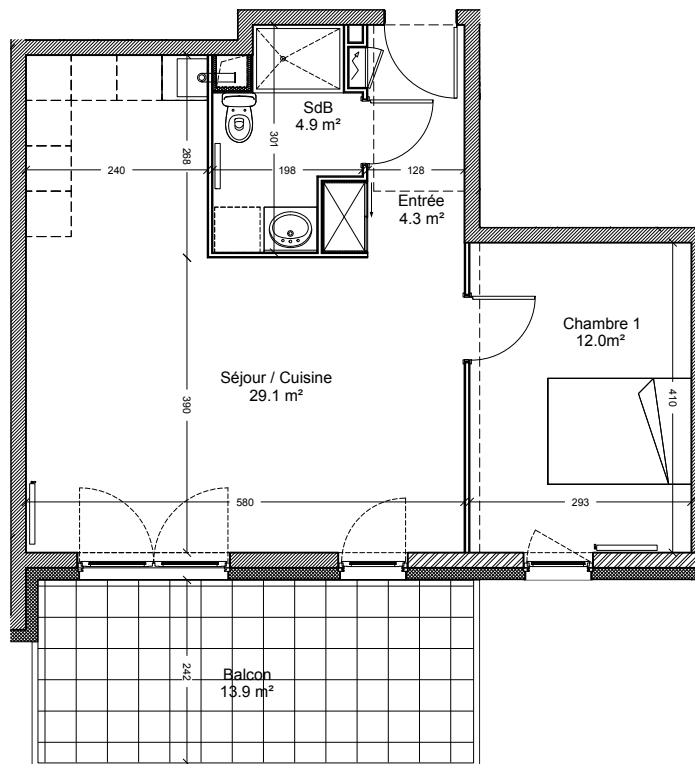

RESIDENCE "LE DOMAINE DES CANOTIERS"
rue de la tuilerie 67980 Hangenbieten

0 2.00 m

NOTA: DES MODIFICATIONS SONT SUSCEPTIBLES D'ÊTRE APPORTÉES EN FONCTION DES NÉCESSITÉS TECHNIQUES POUR LES DIMENSIONS LIBRES ET L'ÉQUIPEMENT.
LES SURFACES SONT À TITRE INDICATIF. LES RETOMBÉES, LES SOFFITES, FAUX PLAFOND, ÉQUIPEMENTS ÉLECTRIQUES NE SONT PAS FIGURÉS.

DYNASTIE
CONSTRUCTION

BAT B - LOT 13

T2

ETAGE 1

Surfaces Habitables

Entrée	4.3 m ²
Séjour / Cuisine	29.1 m ²
Chambre 1	12.0 m ²
SdB	4.9 m ²

SURFACE HABITABLE TOTALE
50.3 m²

SURFACES ANNEXES

Balcon	13.9 m ²
--------	---------------------

19 01 2018