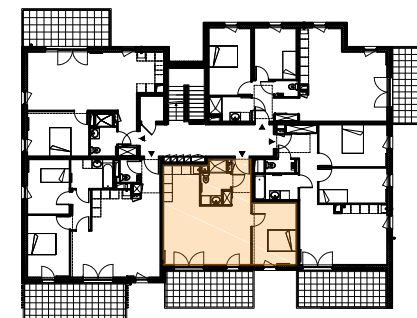

RESIDENCE "LE DOMAINE DES CANOTIERS"
rue de la tuilerie 67980 Hangenbieten

0 2.00 m

NOTA: DES MODIFICATIONS SONT SUSCEPTIBLES D'ÊTRE APPORTÉES EN FONCTION DES NÉCESSITÉS TECHNIQUES POUR LES DIMENSIONS LIBRES ET L'ÉQUIPEMENT.
LES SURFACES SONT À TITRE INDICATIF. LES RETOMBÉES, LES SOFFITES, FAUX PLAFOND, ÉQUIPEMENTS ÉLECTRIQUES NE SONT PAS FIGURÉS.

DYNASTIE
CONSTRUCTION

BAT B - LOT 13

T2

ETAGE 1

Surfaces Habitables

Entrée	4.3 m ²
Séjour / Cuisine	29.1 m ²
Chambre 1	12.0 m ²
SdB	4.9 m ²

SURFACE HABITABLE TOTALE
50.3 m²

SURFACES ANNEXES

Balcon	13.9 m ²
--------	---------------------

19 01 2018