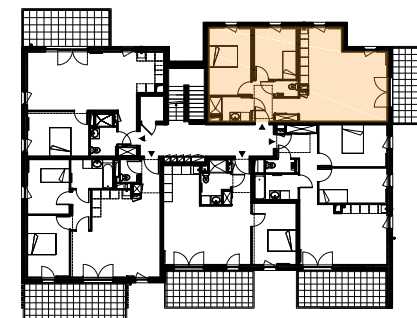

RESIDENCE "LE DOMAINE DES CANOTIERS"
rue de la tuilerie 67980 Hangenbieten

0 2.00 m

NOTA: DES MODIFICATIONS SONT SUSCEPTIBLES D'ÊTRE APPORTÉES EN FONCTION DES NÉCESSITÉS TECHNIQUES POUR LES DIMENSIONS LIBRES ET L'ÉQUIPEMENT.
LES SURFACES SONT À TITRE INDICATIF. LES RETOMBÉES, LES SOFFITES, FAUX PLAFOND, ÉQUIPEMENTS ÉLECTRIQUES NE SONT PAS FIGURÉS.

DYNASTIE
CONSTRUCTION

BAT B - LOT 11

T3

ETAGE 1

Surfaces Habitables

Entrée	6.4 m ²
Séjour / Cuisine	31.2 m ²
Chambre 1	12.5 m ²
Chambre 2	9.6 m ²
SdB	4.2 m ²
WC	1.7 m ²

SURFACE HABITABLE TOTALE
65.6 m²

SURFACES ANNEXES

Balcon	10.3 m ²
--------	---------------------

19 01 2018