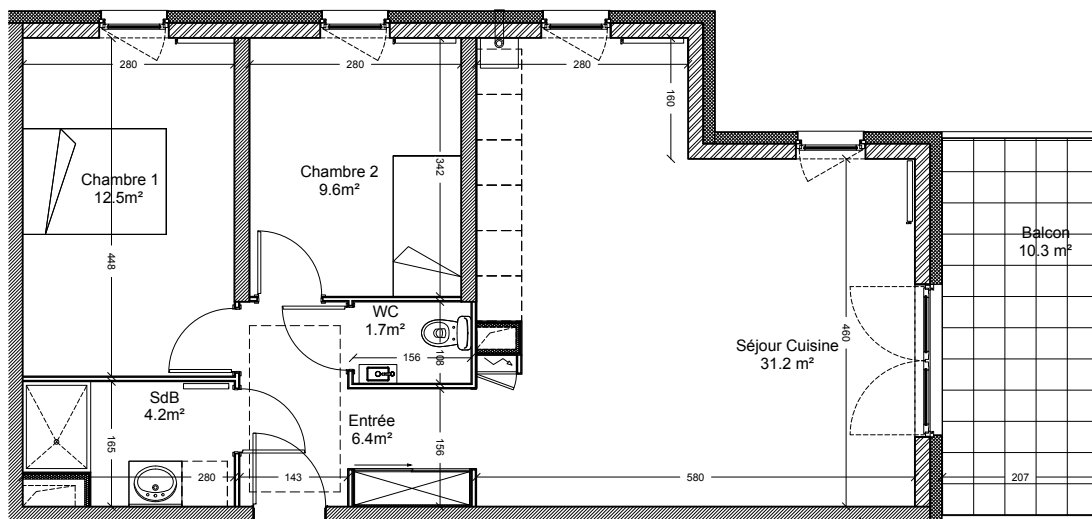

RESIDENCE "LE DOMAINE DES CANOTIERS"
rue de la tuilerie 67980 Hangenbieten

0 2.00 m

NOTA: DES MODIFICATIONS SONT SUSCEPTIBLES D'ÊTRE APPORTÉES EN FONCTION DES NÉCESSITÉS TECHNIQUES POUR LES DIMENSIONS LIBRES ET L'ÉQUIPEMENT.
LES SURFACES SONT À TITRE INDICATIF. LES RETOMBÉES, LES SOFFITES, FAUX PLAFOND, ÉQUIPEMENTS ÉLECTRIQUES NE SONT PAS FIGURÉS.

DYNASTIE
CONSTRUCTION

BAT B - LOT 11

T3

ETAGE 1

Surfaces Habitables

Entrée	6.4 m ²
Séjour / Cuisine	31.2 m ²
Chambre 1	12.5 m ²
Chambre 2	9.6 m ²
SdB	4.2 m ²
WC	1.7 m ²

SURFACE HABITABLE TOTALE
65.6 m²

SURFACES ANNEXES

Balcon	10.3 m ²
--------	---------------------

19 01 2018