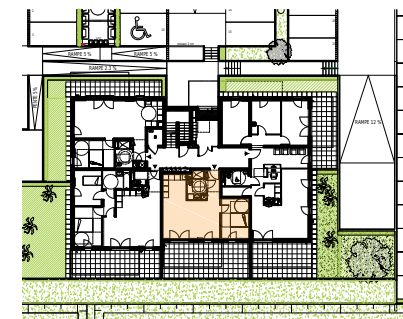

RESIDENCE "LE DOMAINE DES CANOTIERS"  
rue de la tuilerie 67980 Hangenbieten

0 2.00 m

NOTA: DES MODIFICATIONS SONT SUSCEPTIBLES D'ÊTRE APPORTÉES EN FONCTION DES NÉCESSITÉS TECHNIQUES POUR LES DIMENSIONS LIBRES ET L'ÉQUIPEMENT.  
LES SURFACES SONT À TITRE INDICATIF. LES RETOMBÉES, LES SOFFITES, FAUX PLAFOND, ÉQUIPEMENTS ÉLECTRIQUES NE SONT PAS FIGURÉS.

DYNASTIE  
CONSTRUCTION

BAT B - LOT 03

T2

REZ-DE-JARDIN

Surfaces Habitables

Entrée	4.3 m <sup>2</sup>
Séjour / Cuisine	29.1 m <sup>2</sup>
Chambre 1	12.0 m <sup>2</sup>
SdB	4.9 m <sup>2</sup>

**SURFACE HABITABLE TOTALE**  
50.3 m<sup>2</sup>

**SURFACES ANNEXES**

Terrasse	32.1 m <sup>2</sup>
----------	---------------------

19 01 2018