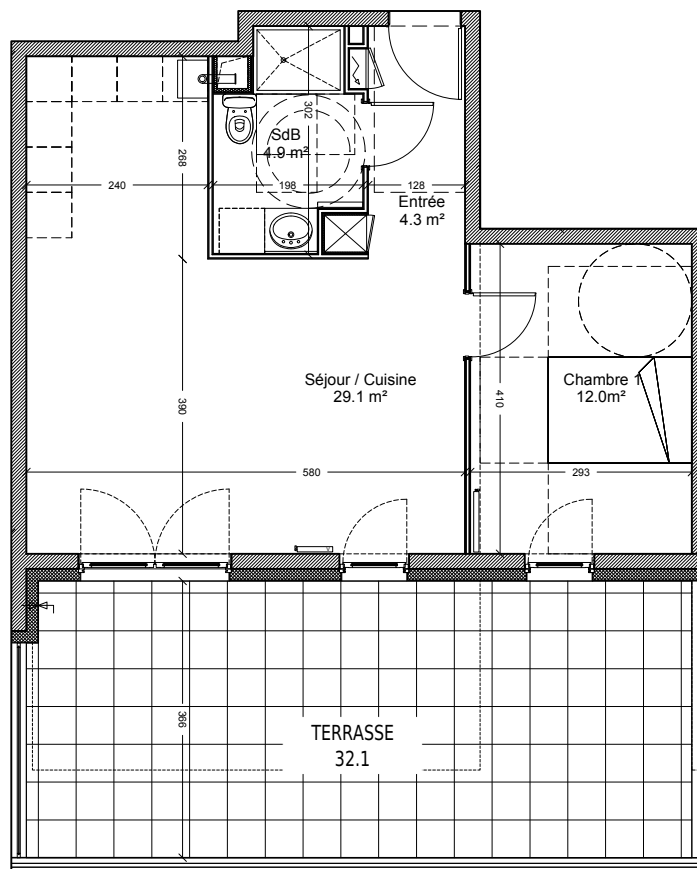

RESIDENCE "LE DOMAINE DES CANOTIERS"  
rue de la tuilerie 67980 Hangenbieten

0 2.00 m

NOTA: DES MODIFICATIONS SONT SUSCEPTIBLES D'ÊTRE APPORTÉES EN FONCTION DES NÉCESSITÉS TECHNIQUES POUR LES DIMENSIONS LIBRES ET L'ÉQUIPEMENT.  
LES SURFACES SONT À TITRE INDICATIF. LES RETOMBÉES, LES SOFFITES, FAUX PLAFOND, ÉQUIPEMENTS ÉLECTRIQUES NE SONT PAS FIGURÉS.

DYNASTIE  
CONSTRUCTION

BAT B - LOT 03

T2

REZ-DE-JARDIN

Surfaces Habitables

Entrée	4.3 m <sup>2</sup>
Séjour / Cuisine	29.1 m <sup>2</sup>
Chambre 1	12.0 m <sup>2</sup>
SdB	4.9 m <sup>2</sup>

**SURFACE HABITABLE TOTALE**  
50.3 m<sup>2</sup>

**SURFACES ANNEXES**

Terrasse	32.1 m <sup>2</sup>
----------	---------------------

19 01 2018