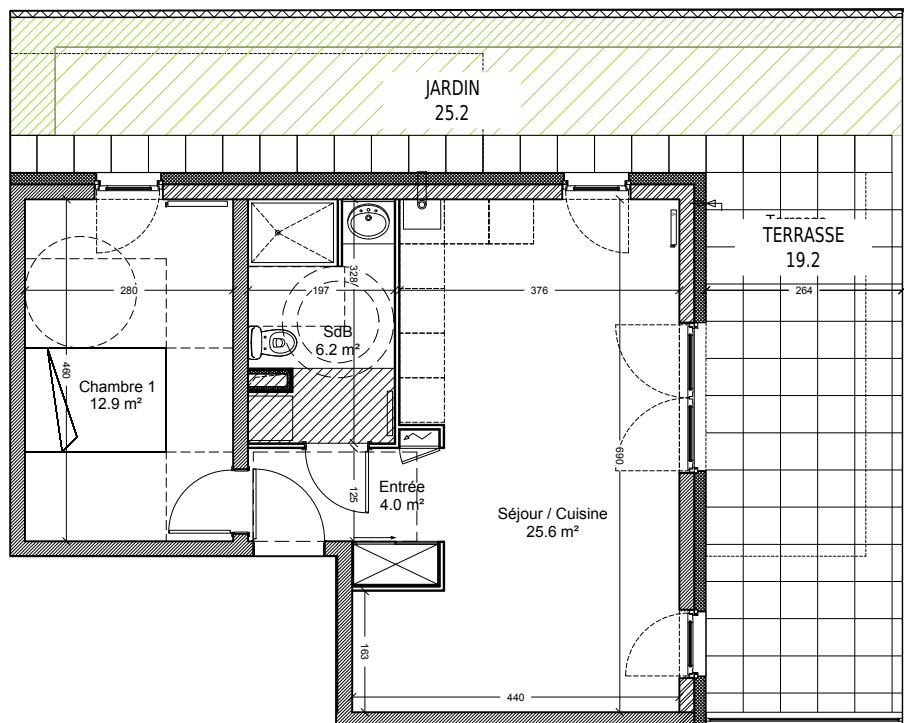

RESIDENCE "LE DOMAINE DES CANOTIERS"  
rue de la tuilerie 67980 Hangenbieten

0 2.00 m

NOTA: DES MODIFICATIONS SONT SUSCEPTIBLES D'ÊTRE APPORTÉES EN FONCTION DES NÉCESSITÉS TECHNIQUES POUR LES DIMENSIONS LIBRES ET L'ÉQUIPEMENT.  
LES SURFACES SONT À TITRE INDICATIF. LES RETOMBÉES, LES SOFFITES, FAUX PLAFOND, ÉQUIPEMENTS ÉLECTRIQUES NE SONT PAS FIGURÉS.

DYNASTIE  
CONSTRUCTION

BAT B - LOT 01

T2

REZ-DE-JARDIN

Surfaces Habitables

Entrée	4.0 m <sup>2</sup>
Séjour / Cuisine	25.6 m <sup>2</sup>
Chambre 1	12.9 m <sup>2</sup>
SdB	6.2 m <sup>2</sup>

**SURFACE HABITABLE TOTALE**  
48.70 m<sup>2</sup>

**SURFACES ANNEXES**

Terrasse	19.2 m <sup>2</sup>
Jardin	25.2 m <sup>2</sup>

19 01 2018