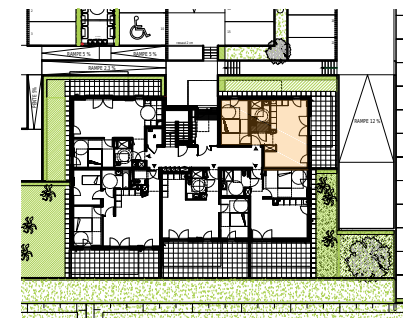

RESIDENCE "LE DOMAINE DES CANOTIERS"  
rue de la tuilerie 67980 Hangenbieten

0 2.00 m

NOTA: DES MODIFICATIONS SONT SUSCEPTIBLES D'ÊTRE APPORTÉES EN FONCTION DES NÉCESSITÉS TECHNIQUES POUR LES DIMENSIONS LIBRES ET L'ÉQUIPEMENT.  
LES SURFACES SONT À TITRE INDICATIF. LES RETOMBÉES, LES SOFFITES, FAUX PLAFOND, ÉQUIPEMENTS ÉLECTRIQUES NE SONT PAS FIGURÉS.

DYNASTIE  
CONSTRUCTION

BAT B - LOT 01

T2

REZ-DE-JARDIN

Surfaces Habitables

Entrée	4.0 m <sup>2</sup>
Séjour / Cuisine	25.6 m <sup>2</sup>
Chambre 1	12.9 m <sup>2</sup>
SdB	6.2 m <sup>2</sup>

**SURFACE HABITABLE TOTALE**  
48.70 m<sup>2</sup>

**SURFACES ANNEXES**

Terrasse	19.2 m <sup>2</sup>
Jardin	25.2 m <sup>2</sup>

19 01 2018