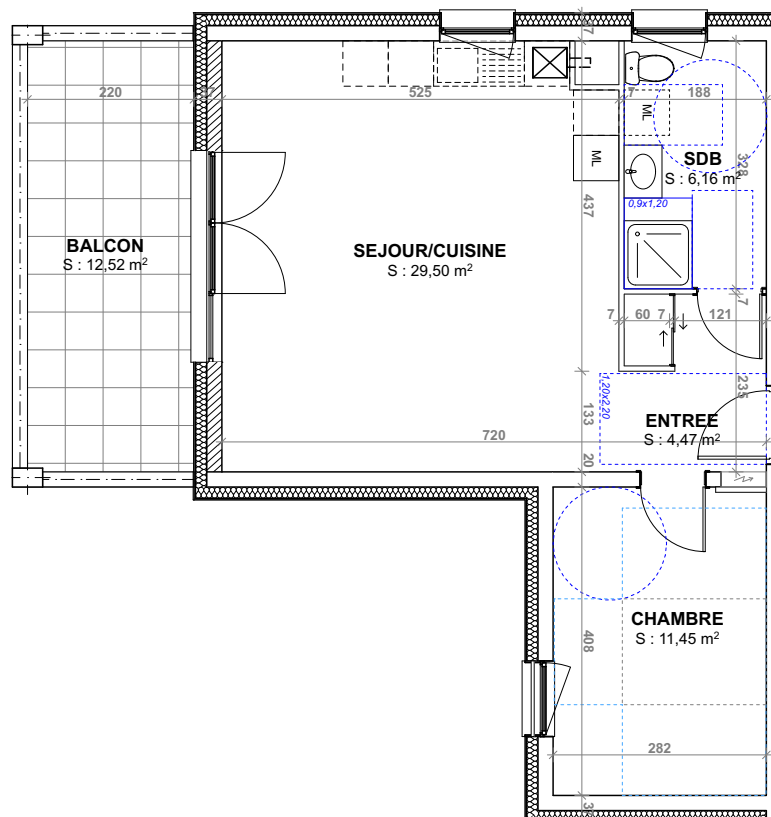

Bâtiment B

1er étage - 2 pièces

Appartement B-13

05/09/2017

Les dimensions de ce plan sont susceptibles de modifications dans les limites contractuelles

plan au 1/100

Tableau de surfaces

Lot	Pièce	Surface
B-13	CHAMBRE	11,45
	ENTREE	4,47
	SDB	6,16
	SEJOUR/CUISINE	29,50
		51,58 m ²
	BALCON	12,52
		12,52 m ²

▲ B-13
2P

PLAN DU PREMIER ETAGE