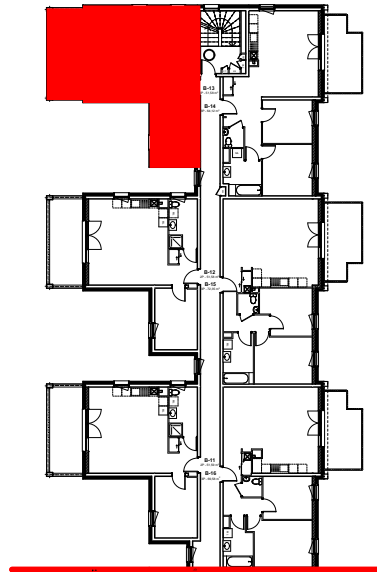

Bâtiment B

1er étage - 2 pièces

Appartement B-13

05/09/2017

Les dimensions de ce plan sont susceptibles de modifications dans les limites contractuelles

plan au 1/100

Tableau de surfaces

Lot	Pièce	Surface
B-13	CHAMBRE	11,45
	ENTREE	4,47
	SDB	6,16
	SEJOUR/CUISINE	29,50
		51,58 m ²
	BALCON	12,52
		12,52 m ²

▲ B-13
2P

PLAN DU PREMIER ETAGE