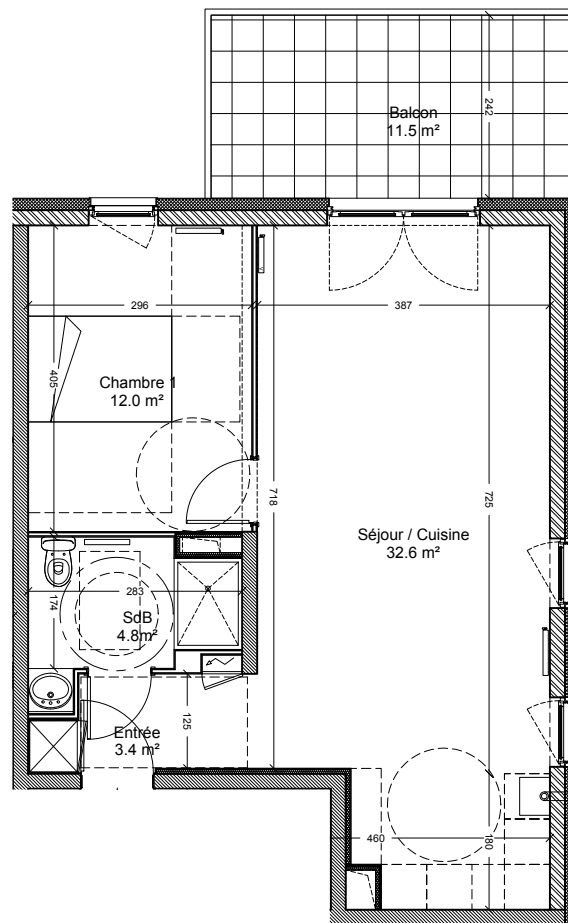

RESIDENCE "LE DOMAINE DES CANOTIERS"
rue de la tuilerie 67980 Hangenbieten

0 2.00 m

NOTA: DES MODIFICATIONS SONT SUSCEPTIBLES D'ÊTRE APPORTÉES EN FONCTION DES NÉCESSITÉS TECHNIQUES POUR LES DIMENSIONS LIBRES ET L'ÉQUIPEMENT.
LES SURFACES SONT À TITRE INDICATIF. LES RETOMBÉES, LES SOFFITES, FAUX PLAFOND, ÉQUIPEMENTS ÉLECTRIQUES NE SONT PAS FIGURÉS.

DYNASTIE
CONSTRUCTION

BAT A - LOT 15

T2

ETAGE 1

Surfaces Habitables

Entrée	3.4 m ²
Séjour / Cuisine	32.6 m ²
Chambre 1	12.0 m ²
SdB	4.8 m ²

SURFACE HABITABLE TOTALE
52.8 m²

SURFACES ANNEXES

Balcon	11.5 m ²
--------	---------------------

19 01 2018