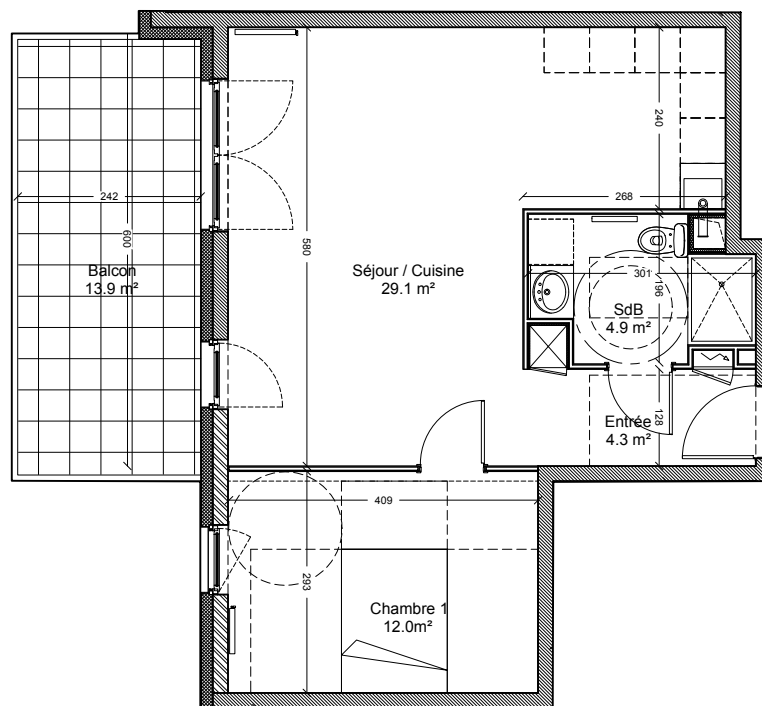

RESIDENCE "LE DOMAINE DES CANOTIERS"
rue de la tuilerie 67980 Hangenbieten

0 2.00 m

NOTA: DES MODIFICATIONS SONT SUSCEPTIBLES D'ÊTRE APPORTÉES EN FONCTION DES NÉCESSITÉS TECHNIQUES POUR LES DIMENSIONS LIBRES ET L'ÉQUIPEMENT.
LES SURFACES SONT À TITRE INDICATIF. LES RETOMBÉES, LES SOFFITES, FAUX PLAFOND, ÉQUIPEMENTS ÉLECTRIQUES NE SONT PAS FIGURÉS.

DYNASTIE
CONSTRUCTION

BAT A - LOT 13

T2

ETAGE 1

Surfaces Habitables

Entrée	4.3 m ²
Séjour / Cuisine	29.1 m ²
Chambre 1	12.0 m ²
SdB	4.9 m ²

SURFACE HABITABLE TOTALE
50.3 m²

SURFACES ANNEXES

Balcon	13.9 m ²
--------	---------------------

19 01 2018