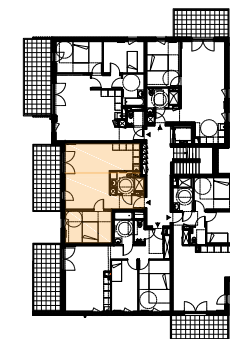

DYNASTIE
CONSTRUCTION

BAT A - LOT 13

T2

ETAGE 1

Surfaces Habitables

Entrée	4.3 m ²
Séjour / Cuisine	29.1 m ²
Chambre 1	12.0 m ²
SdB	4.9 m ²

SURFACE HABITABLE TOTALE
50.3 m²

SURFACES ANNEXES

Balcon	13.9 m ²
--------	---------------------

19 01 2018